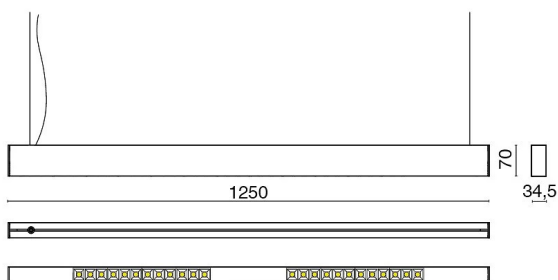

3733-LBN-S-NE

INTERNI > LUCE CONTROLLATA > TRAIL SOSPENSIONE

DISEGNO TECNICO