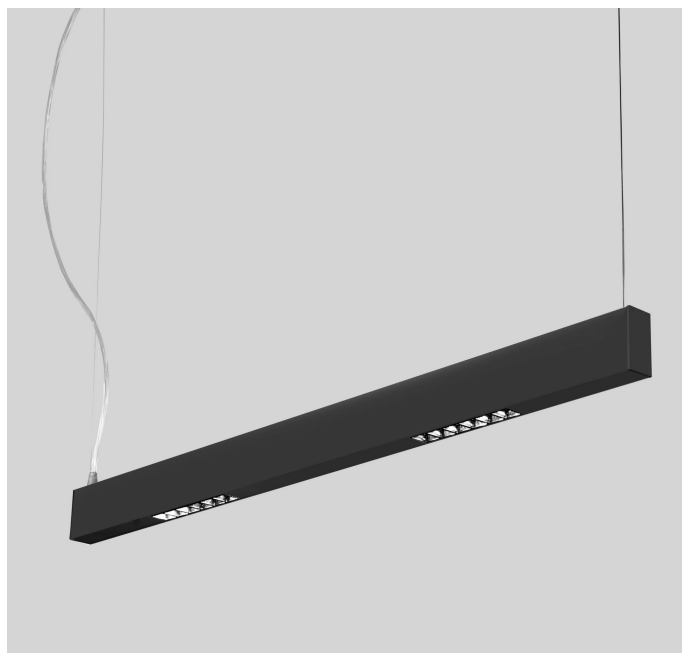

3733-LBN-S-DA-NE

INTERNI > LUCE CONTROLLATA > TRAIL SOSPENSIONE

CARATTERISTICHE

Destinazione d'uso:	Interni
Installazione:	A Sospensione
Fissaggio:	Funi di sospensione in acciaio e regolazione micrometrica. Cavo di alimentazione L. 2100mm.
Corpo/Struttura:	Corpo in estruso di alluminio - Testate in materiale termoplastico
Verniciatura:	Verniciatura per interni in polveri di poliestere
Finitura:	Nero
Riflettore/Ottica:	Lente LED in metacrilato
Vetro/Schermo:	Riflettore in policarbonato per LED
Driver:	Driver integrato dimmerabile DALI per LED, uscita max 500mA dc

DATI TECNICI

Tensione:	220-240V 50/60Hz
Fascio:	Ellittico 25x35°
Corrente:	500mA
Classe isolamento:	1
Peso:	2.7 kg
Grado IP:	20
Filo incandescente:	650 °C
Lampada inclusa:	Si
Tipo LED:	Power LED
Potenza complessiva:	40 W
Flusso apparecchio:	3038 lm
Durata nominale:	50.000 (h) L80 B20
Temperatura di colore:	4000 K
Indice resa cromatica:	>90
Consistenza cromatica:	3 SDCM

Sorgente luminosa: 8 x LED 4.50W 470lm

NOTE

A richiesta. Kit Bend Micro con driver da inserire ai lati dell'apparecchio (n. 2 spot max per apparecchio). L. 1250mm

3733-LBN-S-DA-NE

INTERNI > LUCE CONTROLLATA > TRAIL SOSPENSIONE

DISEGNO TECNICO

CURVE FOTOMETRICHE

ACCESSORI

Rosone

165	BR	Rosone
166	NE	Rosone

Adattatore per binario 3 fasi (già montato sull'apparecchio)

3193	BI	Adattatore per binario
------	----	------------------------