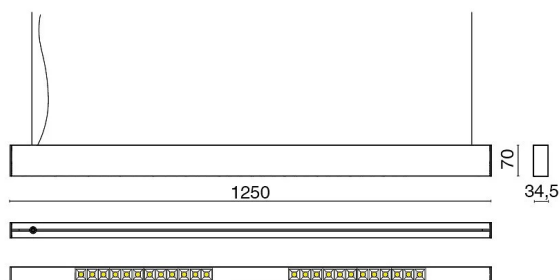

3733-LBN-S-DA-NE

INTERNI > LUCE CONTROLLATA > TRAIL SOSPENSIONE

DISEGNO TECNICO