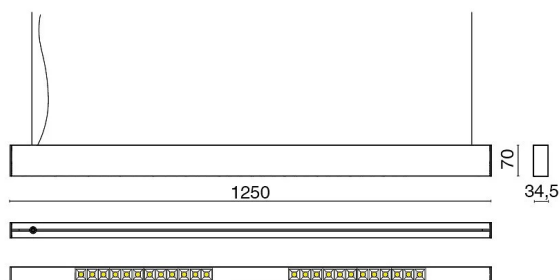

3733-LBC-S-NE

INTERNI > LUCE CONTROLLATA > TRAIL SOSPENSIONE

DISEGNO TECNICO