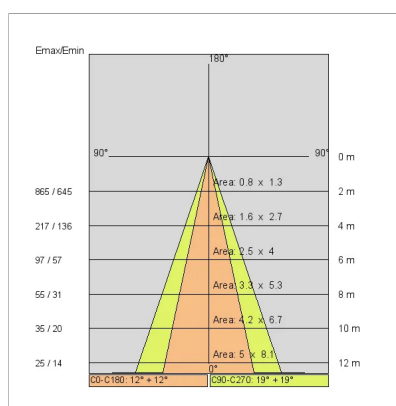

CURVE FOTOMETRICHE

ACCESSORI

Rosone

165	BR	Rosone
166	NE	Rosone

Adattatore per binario 3 fasi (già montato sull'apparecchio)

3193	BI	Adattatore per binario

kit attacco parete

3194	BI	KIT attacco a parete