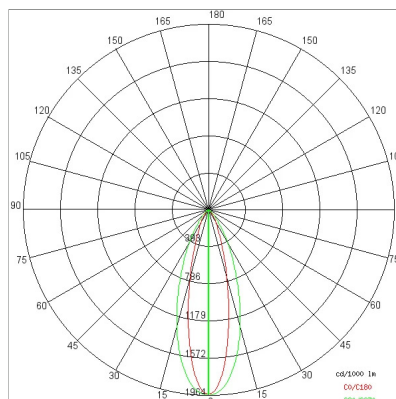

CURVE FOTOMETRICHE

ACCESSORI

Rosone

165	BR	Rosone
166	NE	Rosone

Adattatore per binario 3 fasi (già montato sull'apparecchio)

3193	BI	Adattatore per binario

kit attacco parete

3194	BI	KIT attacco a parete