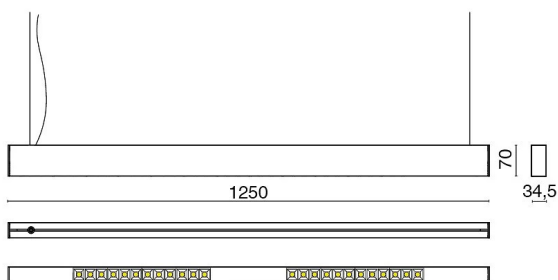

3733-LBC-S-DA

INTERNI > LUCE CONTROLLATA > TRAIL SOSPENSIONE

DISEGNO TECNICO