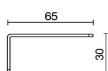

3194	BI	KIT attacco a parete