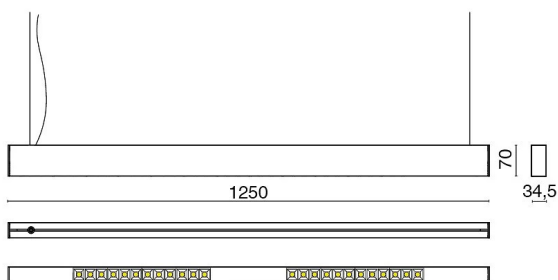

3733-LBC-S-DA-NE

INTERNI > LUCE CONTROLLATA > TRAIL SOSPENSIONE

DISEGNO TECNICO