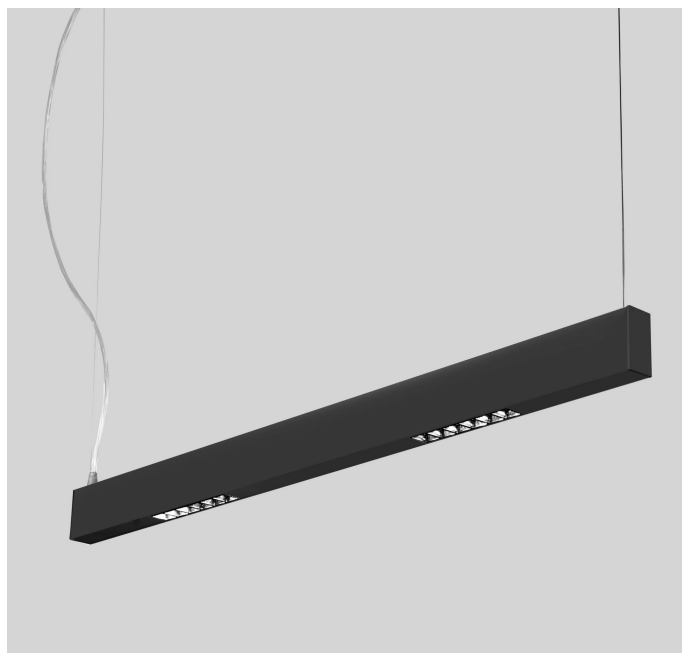

3733-LBC-S-DA-NE

INTERNI > LUCE CONTROLLATA > TRAIL SOSPENSIONE

CARATTERISTICHE

Destinazione d'uso:	Interni
Installazione:	A Sospensione
Fissaggio:	Funi di sospensione in acciaio e regolazione micrometrica. Cavo di alimentazione L. 2100mm.
Corpo/Struttura:	Corpo in estruso di alluminio - Testate in materiale termoplastico
Verniciatura:	Verniciatura per interni in polveri di poliestere
Finitura:	Nero
Riflettore/Ottica:	Lente LED in metacrilato
Vetro/Schermo:	Riflettore in policarbonato per LED
Driver:	Driver integrato dimmerabile DALI per LED, uscita max 500mA dc

DATI TECNICI

Tensione:	220-240V 50/60Hz
Fascio:	Ellittico 25x35°
Corrente:	500mA
Classe isolamento:	1
Peso:	2.7 kg
Grado IP:	20
Filo incandescente:	650 °C
Lampada inclusa:	Si
Tipo LED:	Power LED
Potenza complessiva:	40 W
Flusso apparecchio:	2844 lm
Durata nominale:	50.000 (h) L80 B20
Temperatura di colore:	3000 K
Indice resa cromatica:	>90
Consistenza cromatica:	3 SDCM

Sorgente luminosa: 8 x LED 4.50W 440lm

NOTE

A richiesta. Kit Bend Micro con driver da inserire ai lati dell'apparecchio (n. 2 spot max per apparecchio). L 1250mm

3733-LBC-S-DA-NE

INTERNI > LUCE CONTROLLATA > TRAIL SOSPENSIONE

DISEGNO TECNICO

CURVE FOTOMETRICHE

ACCESSORI

Rosone

165	BR	Rosone
166	NE	Rosone

Adattatore per binario 3 fasi (già montato sull'apparecchio)

3193	BI	Adattatore per binario
------	----	------------------------