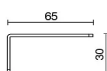

3194	BI	KIT attacco a parete