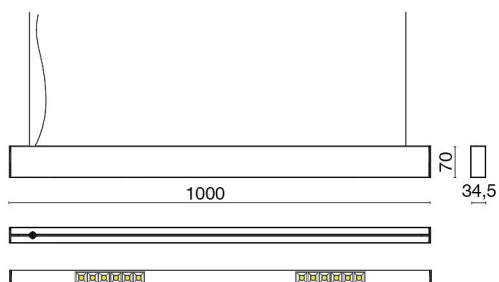

3730-LBN-S

INTERNI > LUCE CONTROLLATA > TRAIL SOSPENSIONE

DISEGNO TECNICO