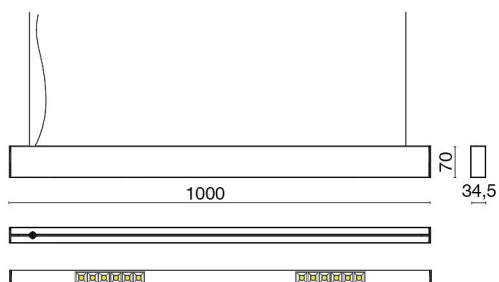

3730-LBN-S-DA

INTERNI > LUCE CONTROLLATA > TRAIL SOSPENSIONE

DISEGNO TECNICO