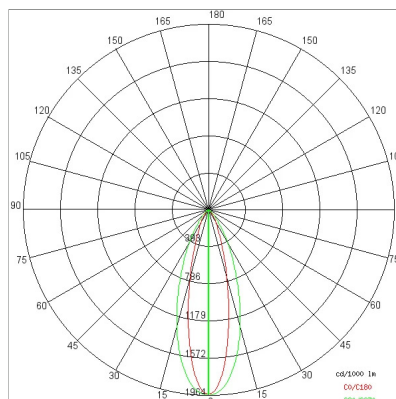

## DATI TECNICI

Tensione:	220-240V 50/60Hz
Fascio:	Ellittico 25x35°
Corrente:	500mA
Classe isolamento:	1
Peso:	2,15 kg
Grado IP:	20
Filo incandescente:	650 °C
Lampada inclusa:	Si
Tipo LED:	Power LED
Potenza complessiva:	21 W
Flusso apparecchio:	1519 lm
Durata nominale:	50.000 (h) L80 B20
Temperatura di colore:	4000 K
Indice resa cromatica:	>90
Consistenza cromatica:	3 SDCM

## CURVE FOTOMETRICHE