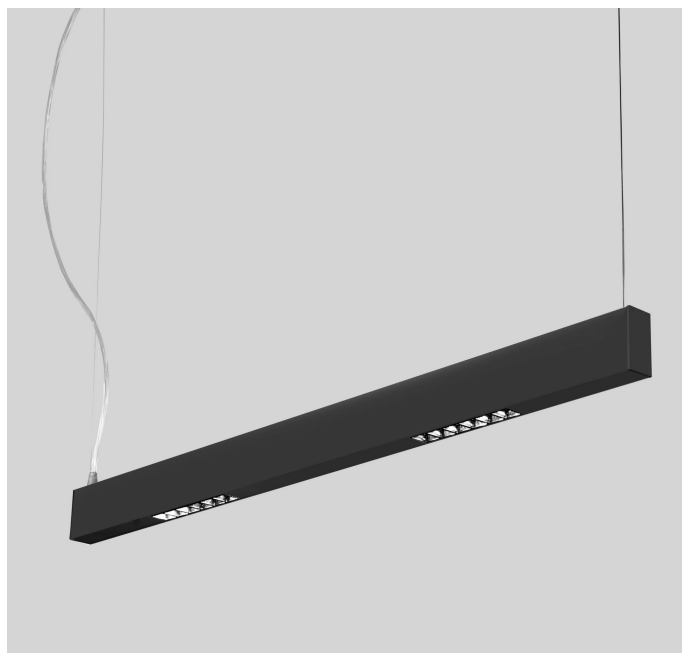

## 3730-LBN-S-DA-NE

INTERNI &gt; LUCE CONTROLLATA &gt; TRAIL SOSPENSIONE

## CARATTERISTICHE

Destinazione d'uso:	Interni
Installazione:	A Sospensione
Fissaggio:	Funi di sospensione in acciaio e regolazione micrometrica. Cavo di alimentazione L. 2100mm.
Corpo/Struttura:	Corpo in estruso di alluminio - Testate in materiale termoplastico
Verniciatura:	Verniciatura per interni in polveri di poliestere
Finitura:	Nero
Riflettore/Ottica:	Lente LED in metacrilato
Vetro/Schermo:	Riflettore in policarbonato per LED
Driver:	Driver integrato dimmerabile DALI per LED, uscita max 500mA dc

## DATI TECNICI

Tensione:	220-240V 50/60Hz
Fascio:	Ellittico 25x35°
Corrente:	500mA
Classe isolamento:	1
Peso:	2,15 kg
Grado IP:	20
Filo incandescente:	650 °C
Lampada inclusa:	Si
Tipo LED:	Power LED
Potenza complessiva:	21 W
Flusso apparecchio:	1519 lm
Durata nominale:	50.000 (h) L80 B20
Temperatura di colore:	4000 K
Indice resa cromatica:	>90
Consistenza cromatica:	3 SDCM