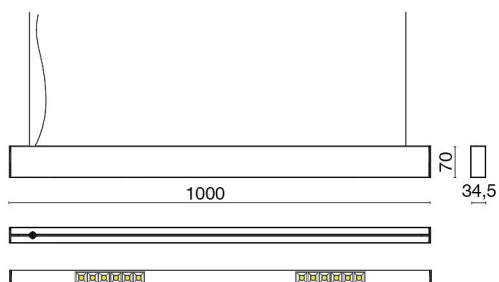

3730-LBN-S-DA-NE

INTERNI > LUCE CONTROLLATA > TRAIL SOSPENSIONE

DISEGNO TECNICO