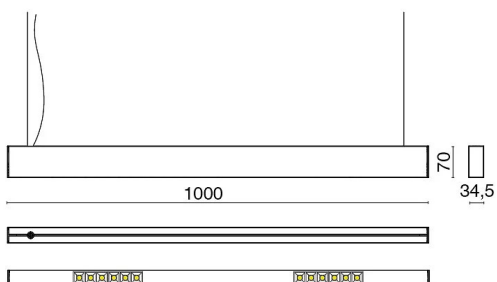

3730-LBC-S

INTERNI > LUCE CONTROLLATA > TRAIL SOSPENSIONE

DISEGNO TECNICO