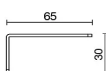

3194	BI	KIT attacco a parete