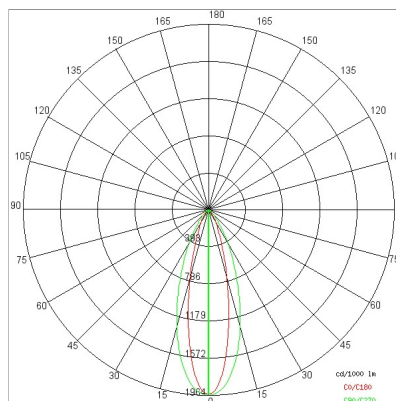

## DATI TECNICI

Tensione:	220-240V 50/60Hz
Fascio:	Ellittico 25x35°
Corrente:	500mA
Classe isolamento:	1
Peso:	2,15 kg
Grado IP:	20
Filo incandescente:	650 °C
Lampada inclusa:	Si
Tipo LED:	Power LED
Potenza complessiva:	21 W
Flusso apparecchio:	1422 lm
Durata nominale:	50.000 (h) L80 B20
Temperatura di colore:	3000 K
Indice resa cromatica:	>90
Consistenza cromatica:	3 SDCM

## CURVE FOTOMETRICHE