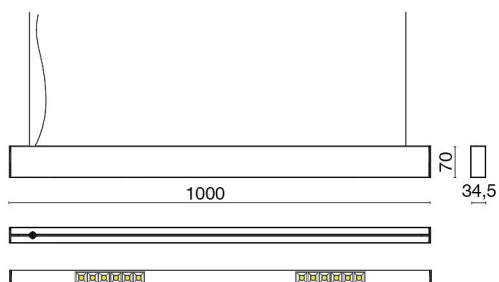

3730-LBC-S-DA

INTERNI > LUCE CONTROLLATA > TRAIL SOSPENSIONE

DISEGNO TECNICO