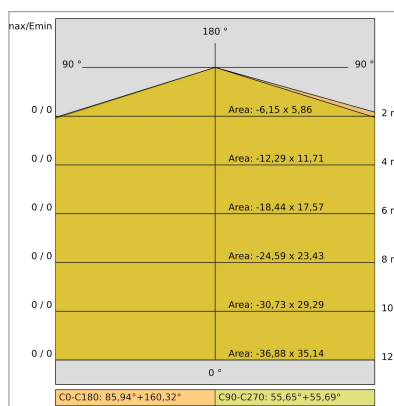

CURVE FOTOMETRICHE

ACCESSORI

168-BR	BR	ROSONE CILINDRICO ø42 x h110mm
168-NE	NE	ROSONE CILINDRICO ø42 x h110mm
168-GK	GK	ROSONE CILINDRICO ø42 x h110mm
168-BT	BT	ROSONE CILINDRICO ø42 x h110mm

165-BR	BR	ROSONE CILINDRICO ø130 x h45mm
165-NE	NE	ROSONE CILINDRICO ø130 x h45mm
165-GK	GK	ROSONE CILINDRICO ø130 x h45mm
165-BT	BT	ROSONE CILINDRICO ø130 x h45mm