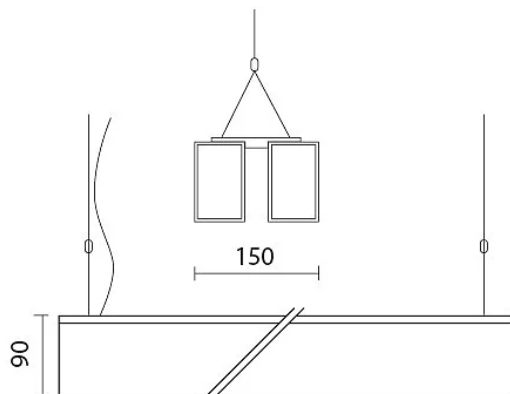

## CARATTERISTICHE

Destinazione d'uso:	Interni
Installazione:	A Sospensione
Fissaggio:	Sistema sospensione con fune/i in acciaio L=3100 mm e regolazione micrometrica
Corpo/Struttura:	Corpo in estruso di alluminio - Testate in materiale termoplastico
Verniciatura:	Verniciatura per interni in polveri di poliestere
Finitura:	Bianco raggrinzante
Vetro/Schermo:	Schermo diffusore in policarbonato opale
Driver:	Driver integrato per LED, uscita stabilizzata 500mA dc

## NOTE

Dimensione l = 602mm.

A richiesta: Cavo di alimentazione in tessuto in due colori diversi:

cod.643000 (BIANCO)

cod.613750 (NERO). I rilievi fotometrici sono riferiti ad un solo vano ottico.

DISEGNO TECNICO

CURVE FOTOMETRICHE

ACCESSORI

- |        |    |                                |
|--------|----|--------------------------------|
| 168-BR | BR | ROSONE CILINDRICO ø42 x h110mm |
| 168-NE | NE | ROSONE CILINDRICO ø42 x h110mm |
| 168-GK | GK | ROSONE CILINDRICO ø42 x h110mm |
| 168-BT | BT | ROSONE CILINDRICO ø42 x h110mm |

TUBICINO DECORATIVO ø 12 mm altezze varie

769800-100 h.100mm

769800-200 h.200mm

769800-250 h.250mm

769800-300 h.300mm

769800-350 h.350mm

769800

TUBETTI DECORATIVI ø12mm