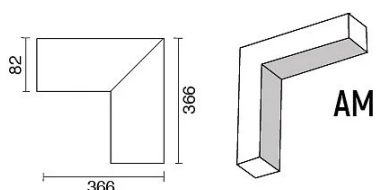

DATI TECNICI

Tensione:	220-240V 50/60Hz
Fascio:	Simmetrico diffondente
Corrente:	500mA
Classe isolamento:	1
Peso:	4,5 kg
Grado IP:	20
Filo incandescente:	650 °C
Lampada inclusa:	Si
Tipo LED:	SMD LED
Potenza complessiva:	20.2 W
Flusso apparecchio:	1553 lm
Durata nominale:	50.000 (h) L80 B20
Temperatura di colore:	3000 K
Indice resa cromatica:	> 90
Consistenza cromatica:	3 SDCM

Sorgente luminosa: 2 x LED 8.60W 1248lm

NOTE

l = 366mm A richiesta: Schermo policarbonato opale.
Versione con 1 striscia led.

3385-LBC-AM

INTERNI > SISTEMI LINEARI MODULARI > LINEAR SYSTEM

DISEGNO TECNICO

CURVE FOTOMETRICHE