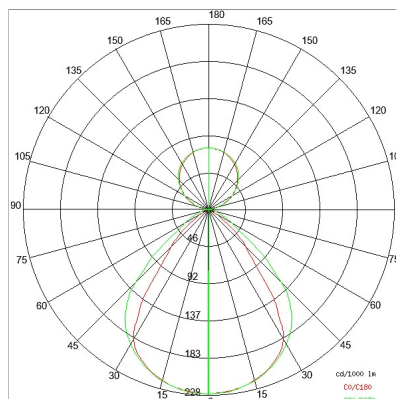

DATI TECNICI

Tensione:	220-240V 50/60Hz
Fascio:	Simmetrico diffondente
Corrente:	500mA
Classe isolamento:	1
Peso:	4,5 kg
Grado IP:	20
Filo incandescente:	650 °C
Lampada inclusa:	Si
Tipo LED:	SMD LED
Potenza complessiva:	20.2 W
Flusso apparecchio:	1553 lm
Durata nominale:	50.000 (h) L80 B20
Temperatura di colore:	3000 K
Indice resa cromatica:	> 90
Consistenza cromatica:	3 SDCM

Sorgente luminosa: 2 x LED 8.60W 1248lm

NOTE

l = 366mm A richiesta: Schermo policarbonato opale.
Versione con 1 striscia led.

3385-LBC-AM

INTERNI > SISTEMI LINEARI MODULARI > LINEAR SYSTEM

DISEGNO TECNICO

CURVE FOTOMETRICHE