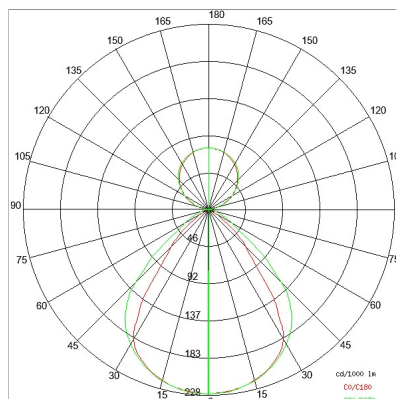

### DATI TECNICI

Tensione:	220-240V 50/60Hz
Fascio:	Simmetrico diffondente
Corrente:	500mA
Classe isolamento:	1
Peso:	4,5 kg
Grado IP:	20
Filo incandescente:	650 °C
Lampada inclusa:	Si
Tipo LED:	SMD LED
Potenza complessiva:	20.2 W
Flusso apparecchio:	1553 lm
Durata nominale:	50.000 (h) L80 B20
Temperatura di colore:	3000 K
Indice resa cromatica:	> 90
Consistenza cromatica:	3 SDCM

### NOTE

l = 366mm A richiesta: Schermo policarbonato opale.  
Versione con 1 striscia led.

## CURVE FOTOMETRICHE