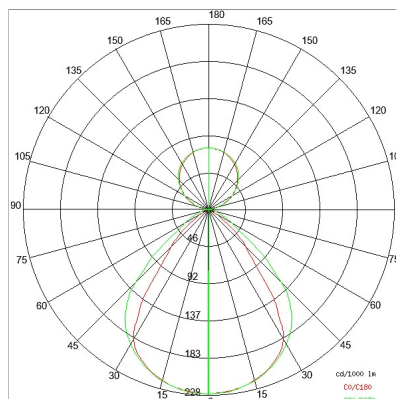

### DATI TECNICI

Tensione:	220-240V 50/60Hz
Fascio:	Simmetrico diffondente
Corrente:	500mA
Classe isolamento:	1
Peso:	4,5 kg
Grado IP:	20
Filo incandescente:	650 °C
Lampada inclusa:	Si
Tipo LED:	SMD LED
Potenza complessiva:	20.2 W
Flusso apparecchio:	809 lm
Durata nominale:	50.000 (h) L80 B20
Temperatura di colore:	4000 K
Indice resa cromatica:	> 90
Consistenza cromatica:	3 SDCM

### NOTE

l = 366mm A richiesta: Schermo policarbonato opale.  
Versione con 1 striscia led.

## CURVE FOTOMETRICHE