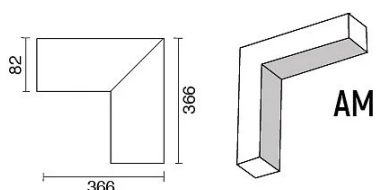

3384-LBN-AM

INTERNI > SISTEMI LINEARI MODULARI > LINEAR SYSTEM

DISEGNO TECNICO