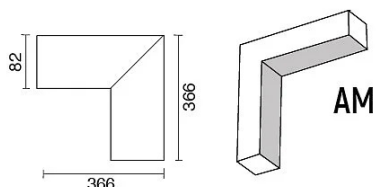

3384-LBC-AM

INTERNI > SISTEMI LINEARI MODULARI > LINEAR SYSTEM

DISEGNO TECNICO