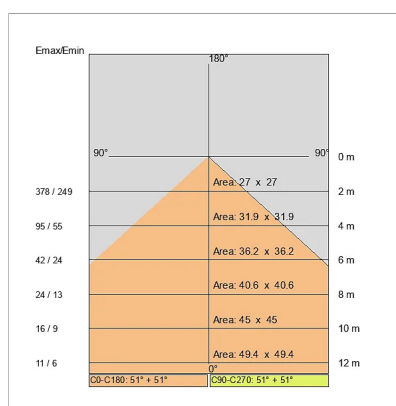

## NOTE

l = 2815mm A richiesta: Schermo policarbonato opale.

Versione con 1 striscia led.

DISEGNO TECNICO

CURVE FOTOMETRICHE

ACCESSORI

KIT fissaggio a parete

980016-I-82