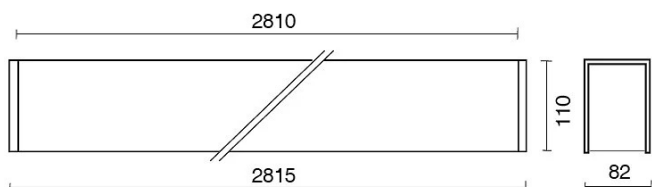

## DATI TECNICI

Tensione:	220-240V 50/60Hz
Fascio:	Simmetrico, doppia emissione
Corrente:	500mA
Classe isolamento:	1
Peso:	13.6 kg
Grado IP:	20
Filo incandescente:	650 °C
Lampada inclusa:	Si
Tipo LED:	SMD LED
Potenza complessiva:	131.1 W
Flusso apparecchio:	11077 lm
Durata nominale:	50.000 (h) L80 B20
Temperatura di colore:	4000 K
Indice resa cromatica:	> 90
Consistenza cromatica:	3 SDCM

## NOTE

l = 2815mm A richiesta: Schermo policarbonato opale.

Versione con 1 striscia led.

DISEGNO TECNICO

CURVE FOTOMETRICHE

ACCESSORI

KIT fissaggio a parete

980016-I-82