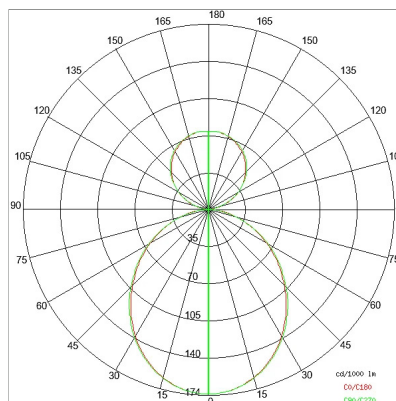

## DATI TECNICI

Tensione:	220-240V 50/60Hz
Fascio:	Simmetrico, doppia emissione
Corrente:	500mA
Classe isolamento:	1
Peso:	13.6 kg
Grado IP:	20
Filo incandescente:	650 °C
Lampada inclusa:	Si
Tipo LED:	SMD LED
Potenza complessiva:	131.1 W
Flusso apparecchio:	11077 lm
Durata nominale:	50.000 (h) L80 B20
Temperatura di colore:	4000 K
Indice resa cromatica:	> 90
Consistenza cromatica:	3 SDCM

## NOTE

l = 2815mm A richiesta: Schermo policarbonato opale.

Versione con 1 striscia led.

DISEGNO TECNICO

CURVE FOTOMETRICHE

ACCESSORI

KIT fissaggio a parete

980016-I-82