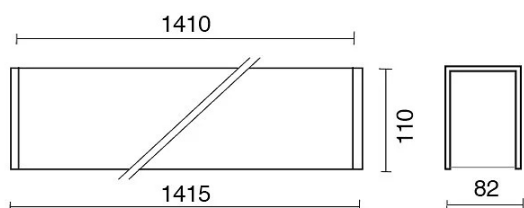

DATI TECNICI

Tensione:	220-240V 50/60Hz
Fascio:	Simmetrico, doppia emissione
Corrente:	500mA
Classe isolamento:	1
Peso:	6.8 kg
Grado IP:	20
Filo incandescente:	650 °C
Lampada inclusa:	Si
Tipo LED:	SMD LED
Potenza complessiva:	67.5 W
Flusso apparecchio:	5538 lm
Durata nominale:	50.000 (h) L80 B20
Temperatura di colore:	4000 K
Indice resa cromatica:	> 90
Consistenza cromatica:	3 SDCM

Sorgente luminosa: 3 x LED 17.30W 2600lm

Sorgente luminosa: 1 x LED 8.60W 1300lm

NOTE

l = 1415mm A richiesta: Schermo policarbonato opale.

Versione con 1 striscia led.

DISEGNO TECNICO

CURVE FOTOMETRICHE

ACCESSORI