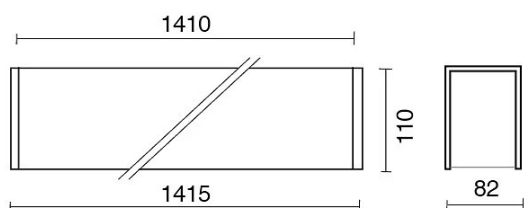

DATI TECNICI

Tensione:	220-240V 50/60Hz
Fascio:	Simmetrico diffondente
Corrente:	500mA
Classe isolamento:	1
Peso:	7,5 kg
Grado IP:	20
Filo incandescente:	650 °C
Lampada inclusa:	Si
Tipo LED:	SMD LED
Potenza complessiva:	47,2 W
Flusso apparecchio:	4043 lm
Durata nominale:	50.000 (h) L80 B20
Temperatura di colore:	4000 K
Indice resa cromatica:	> 90
Consistenza cromatica:	3 SDCM

Sorgente luminosa: 2 x LED 17,30W 2600lm

Sorgente luminosa: 1 x LED 8,60W 1300lm

NOTE

l = 1415mm A richiesta: Schermo policarbonato opale.

Versione con 1 striscia led.

3383-LBN-D14

INTERNI > SISTEMI LINEARI MODULARI > LINEAR SYSTEM

DISEGNO TECNICO

CURVE FOTOMETRICHE

ACCESSORI

KIT fissaggio a parete

980017-P-82 GR

KIT fissaggio a parete

KIT sospensione a filo - Ø 1,2mm - L. 3 m

980012-S-82

TUBICINO DECORATIVO ø 6mm altezze varie

769900-100	h.100mm
769900-200	h.200mm
769900-250	h.250mm
769900-300	h.300mm
769900-350	h.350mm

769900	TUBETTI DECORATIVI ø6mm
--------	-------------------------

AZIENDA