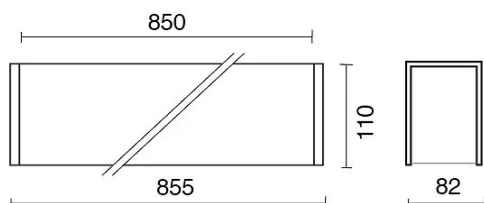

## DATI TECNICI

Tensione:	220-240V 50/60Hz
Fascio:	Simmetrico, doppia emissione
Corrente:	500mA
Classe isolamento:	1
Peso:	4.2 kg
Grado IP:	20
Filo incandescente:	650 °C
Lampada inclusa:	Si
Tipo LED:	SMD LED
Potenza complessiva:	38.5 W
Flusso apparecchio:	3038 lm
Durata nominale:	50.000 (h) L80 B20
Temperatura di colore:	3000 K
Indice resa cromatica:	> 90
Consistenza cromatica:	3 SDCM

## NOTE

l = 855mm

A richiesta: Schermo policarbonato opale.

Versione con 1 striscia led.

DISEGNO TECNICO

CURVE FOTOMETRICHE

ACCESSORI

KIT fissaggio a parete