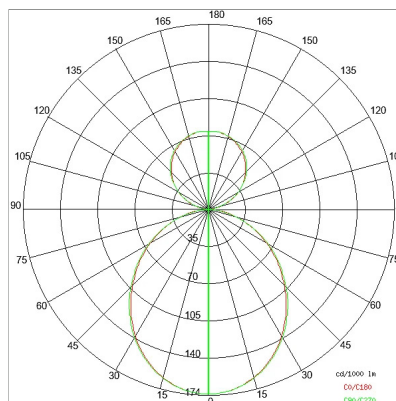

## DATI TECNICI

Tensione:	220-240V 50/60Hz
Fascio:	Simmetrico, doppia emissione
Corrente:	500mA
Classe isolamento:	1
Peso:	4.2 kg
Grado IP:	20
Filo incandescente:	650 °C
Lampada inclusa:	Si
Tipo LED:	SMD LED
Potenza complessiva:	38.5 W
Flusso apparecchio:	3038 lm
Durata nominale:	50.000 (h) L80 B20
Temperatura di colore:	3000 K
Indice resa cromatica:	> 90
Consistenza cromatica:	3 SDCM

## NOTE

l = 855mm

A richiesta: Schermo policarbonato opale.

Versione con 1 striscia led.

DISEGNO TECNICO

CURVE FOTOMETRICHE

ACCESSORI

KIT fissaggio a parete