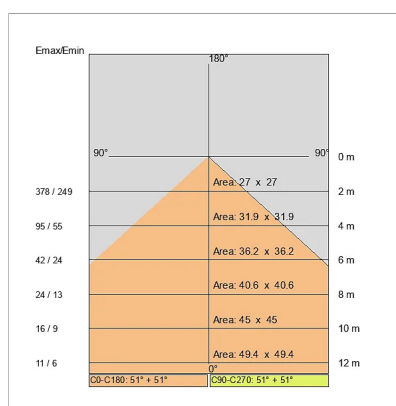

## NOTE

l = 855mm

A richiesta: Schermo policarbonato opale.

Versione con 1 striscia led.

DISEGNO TECNICO

CURVE FOTOMETRICHE

ACCESSORI

KIT fissaggio a parete