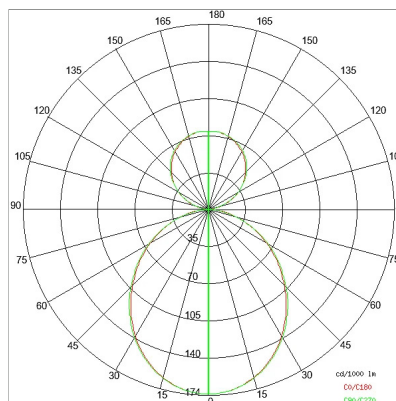

DATI TECNICI

Tensione:	220-240V 50/60Hz
Fascio:	Simmetrico, doppia emissione
Corrente:	500mA
Classe isolamento:	1
Peso:	13.6 kg
Grado IP:	20
Filo incandescente:	650 °C
Lampada inclusa:	Si
Tipo LED:	SMD LED
Potenza complessiva:	131.1 W
Flusso apparecchio:	10629 lm
Durata nominale:	50.000 (h) L80 B20
Temperatura di colore:	3000 K
Indice resa cromatica:	> 90
Consistenza cromatica:	3 SDCM

Sorgente luminosa: 7 x LED 17.30W 2495lm

NOTE

l = 2815mm A richiesta: Schermo policarbonato opale.

Versione con 1 striscia led.

DISEGNO TECNICO

CURVE FOTOMETRICHE

ACCESSORI

KIT fissaggio a parete