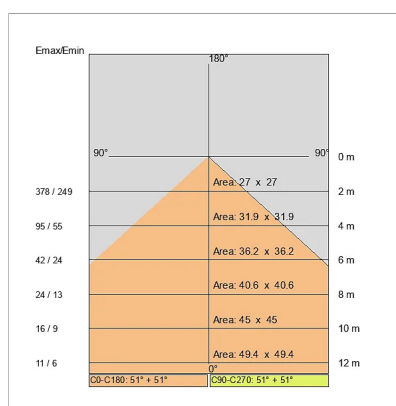

Sorgente luminosa: 7 x LED 17.30W 2495lm

NOTE

l = 2815mm A richiesta: Schermo policarbonato opale.

Versione con 1 striscia led.

DISEGNO TECNICO

CURVE FOTOMETRICHE

ACCESSORI

KIT fissaggio a parete