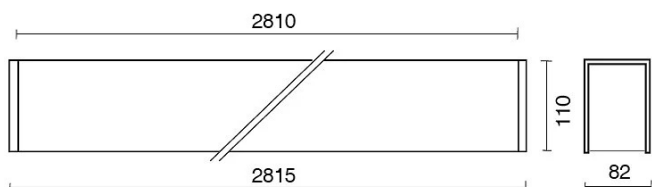

DATI TECNICI

Tensione:	220-240V 50/60Hz
Fascio:	Simmetrico, doppia emissione
Corrente:	500mA
Classe isolamento:	1
Peso:	13.6 kg
Grado IP:	20
Filo incandescente:	650 °C
Lampada inclusa:	Si
Tipo LED:	SMD LED
Potenza complessiva:	131.1 W
Flusso apparecchio:	10629 lm
Durata nominale:	50.000 (h) L80 B20
Temperatura di colore:	3000 K
Indice resa cromatica:	> 90
Consistenza cromatica:	3 SDCM

Sorgente luminosa: 7 x LED 17.30W 2495lm

NOTE

l = 2815mm A richiesta: Schermo policarbonato opale.

Versione con 1 striscia led.

DISEGNO TECNICO

CURVE FOTOMETRICHE

ACCESSORI

KIT fissaggio a parete