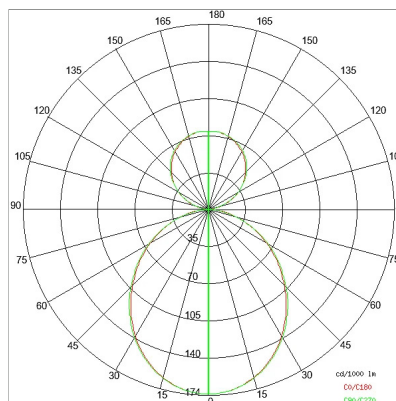

DATI TECNICI

Tensione:	220-240V 50/60Hz
Fascio:	Simmetrico, doppia emissione
Corrente:	500mA
Classe isolamento:	1
Peso:	6.8 kg
Grado IP:	20
Filo incandescente:	650 °C
Lampada inclusa:	Si
Tipo LED:	SMD LED
Potenza complessiva:	67.5 W
Flusso apparecchio:	5315 lm
Durata nominale:	50.000 (h) L80 B20
Temperatura di colore:	3000 K
Indice resa cromatica:	> 90
Consistenza cromatica:	3 SDCM

Sorgente luminosa: 3 x LED 17.30W 2495lm

Sorgente luminosa: 1 x LED 8.60W 1248lm

NOTE

l = 1415mm A richiesta: Schermo policarbonato opale.

Versione con 1 striscia led.

DISEGNO TECNICO

CURVE FOTOMETRICHE

ACCESSORI