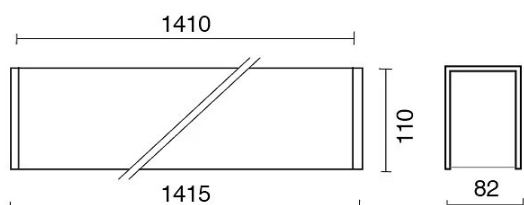

DATI TECNICI

Tensione:	220-240V 50/60Hz
Fascio:	Simmetrico, doppia emissione
Corrente:	500mA
Classe isolamento:	1
Peso:	6.8 kg
Grado IP:	20
Filo incandescente:	650 °C
Lampada inclusa:	Si
Tipo LED:	SMD LED
Potenza complessiva:	67.5 W
Flusso apparecchio:	5315 lm
Durata nominale:	50.000 (h) L80 B20
Temperatura di colore:	3000 K
Indice resa cromatica:	> 90
Consistenza cromatica:	3 SDCM

Sorgente luminosa: 3 x LED 17.30W 2495lm

Sorgente luminosa: 1 x LED 8.60W 1248lm

NOTE

l = 1415mm A richiesta: Schermo policarbonato opale.

Versione con 1 striscia led.

DISEGNO TECNICO

CURVE FOTOMETRICHE

ACCESSORI

TUBICINO DECORATIVO ø 6mm altezze varie

769900-100 h.100mm
769900-200 h.200mm
769900-250 h.250mm
769900-300 h.300mm
769900-350 h.350mm

769900

TUBETTI DECORATIVI ø6mm

AZIENDA

Side Spa è da sempre un punto di riferimento nel settore manifatturiero per la sua costante attenzione alla qualità del prodotto, all'assemblaggio e alla sostenibilità dei suoi articoli. L'azienda si distingue per la sua dedizione nell'offrire ai clienti prodotti di altissima qualità che soddisfino le esigenze e superino le aspettative.