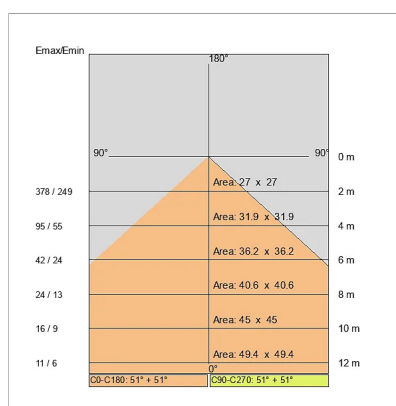

Sorgente luminosa: 3 x LED 17.30W 2495lm

Sorgente luminosa: 1 x LED 8.60W 1248lm

NOTE

l = 1415mm A richiesta: Schermo policarbonato opale.

Versione con 1 striscia led.

DISEGNO TECNICO

CURVE FOTOMETRICHE

ACCESSORI