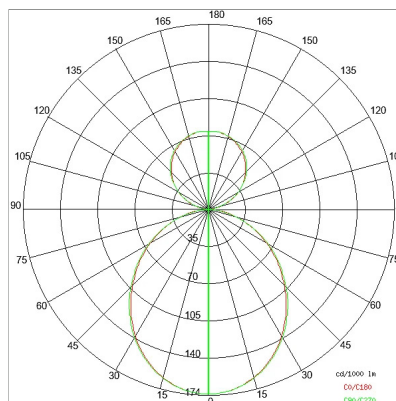

DATI TECNICI

Tensione:	220-240V 50/60Hz
Fascio:	Simmetrico, doppia emissione
Corrente:	500mA
Classe isolamento:	1
Peso:	4.2 kg
Grado IP:	20
Filo incandescente:	650 °C
Lampada inclusa:	Si
Tipo LED:	SMD LED
Potenza complessiva:	38.5 W
Flusso apparecchio:	3165 lm
Durata nominale:	50.000 (h) L80 B20
Temperatura di colore:	4000 K
Indice resa cromatica:	> 90
Consistenza cromatica:	3 SDCM

Sorgente luminosa: 1 x LED 17.30W 2600lm

Sorgente luminosa: 2 x LED 8.60W 1300lm

NOTE

l = 855mm

A richiesta: Schermo policarbonato opale.

Versione con 1 striscia led.

DISEGNO TECNICO

CURVE FOTOMETRICHE