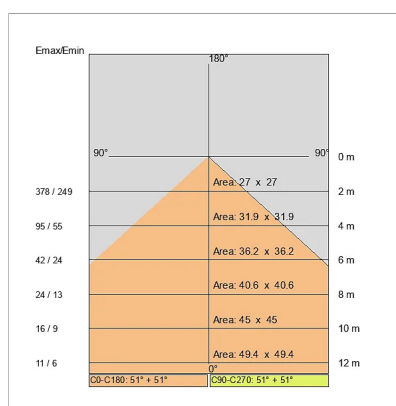

Sorgente luminosa: 1 x LED 17.30W 2600lm

Sorgente luminosa: 2 x LED 8.60W 1300lm

NOTE

l = 855mm

A richiesta: Schermo policarbonato opale.

Versione con 1 striscia led.

DISEGNO TECNICO

CURVE FOTOMETRICHE