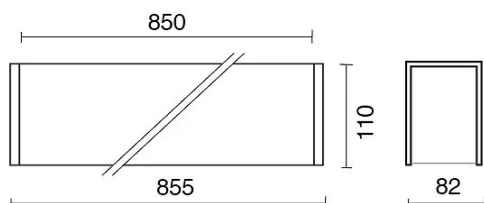

DATI TECNICI

Tensione:	220-240V 50/60Hz
Fascio:	Simmetrico, doppia emissione
Corrente:	500mA
Classe isolamento:	1
Peso:	4.2 kg
Grado IP:	20
Filo incandescente:	650 °C
Lampada inclusa:	Si
Tipo LED:	SMD LED
Potenza complessiva:	38.5 W
Flusso apparecchio:	3165 lm
Durata nominale:	50.000 (h) L80 B20
Temperatura di colore:	4000 K
Indice resa cromatica:	> 90
Consistenza cromatica:	3 SDCM

Sorgente luminosa: 1 x LED 17.30W 2600lm

Sorgente luminosa: 2 x LED 8.60W 1300lm

NOTE

l = 855mm

A richiesta: Schermo policarbonato opale.

Versione con 1 striscia led.

DISEGNO TECNICO

CURVE FOTOMETRICHE