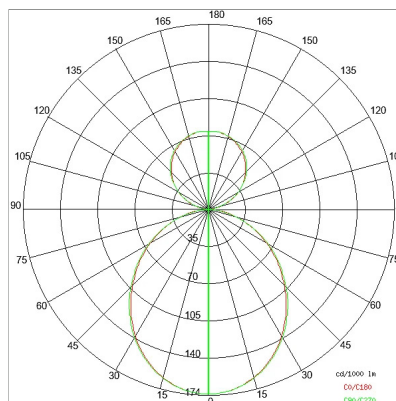

## DATI TECNICI

Tensione:	220-240V 50/60Hz
Fascio:	Simmetrico, doppia emissione
Corrente:	500mA
Classe isolamento:	1
Peso:	9,5 kg
Grado IP:	20
Filo incandescente:	650 °C
Lampada inclusa:	Si
Tipo LED:	SMD LED
Potenza complessiva:	93,4 W
Flusso apparecchio:	7912 lm
Durata nominale:	50.000 (h) L80 B20
Temperatura di colore:	4000 K
Indice resa cromatica:	> 90
Consistenza cromatica:	3 SDCM

## NOTE

l = 1975mm A richiesta: Schermo policarbonato opale.

Versione con 1 striscia led.

DISEGNO TECNICO

CURVE FOTOMETRICHE

ACCESSORI

KIT fissaggio a parete

980016-I-82