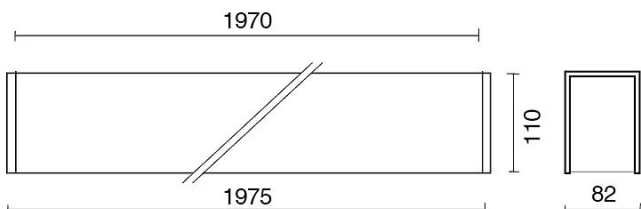

## DATI TECNICI

Tensione:	220-240V 50/60Hz
Fascio:	Simmetrico, doppia emissione
Corrente:	500mA
Classe isolamento:	1
Peso:	9,5 kg
Grado IP:	20
Filo incandescente:	650 °C
Lampada inclusa:	Si
Tipo LED:	SMD LED
Potenza complessiva:	93,4 W
Flusso apparecchio:	7912 lm
Durata nominale:	50.000 (h) L80 B20
Temperatura di colore:	4000 K
Indice resa cromatica:	> 90
Consistenza cromatica:	3 SDCM

## NOTE

l = 1975mm A richiesta: Schermo policarbonato opale.

Versione con 1 striscia led.

DISEGNO TECNICO

CURVE FOTOMETRICHE

ACCESSORI

KIT fissaggio a parete

980016-I-82