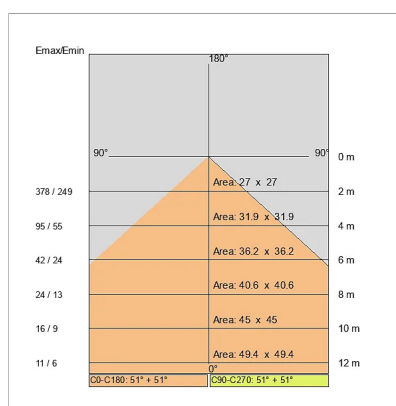

## NOTE

l = 1975mm A richiesta: Schermo policarbonato opale.

Versione con 1 striscia led.

DISEGNO TECNICO

CURVE FOTOMETRICHE

ACCESSORI

KIT fissaggio a parete

980016-I-82