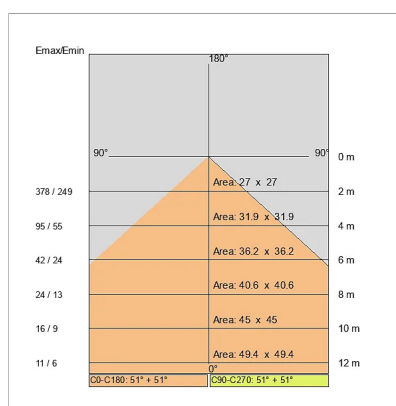

Sorgente luminosa: 3 x LED 17.30W 2600lm

Sorgente luminosa: 1 x LED 8.60W 1300lm

NOTE

l = 1415mm A richiesta: Schermo policarbonato opale.

Versione con 1 striscia led.

DISEGNO TECNICO

CURVE FOTOMETRICHE

ACCESSORI