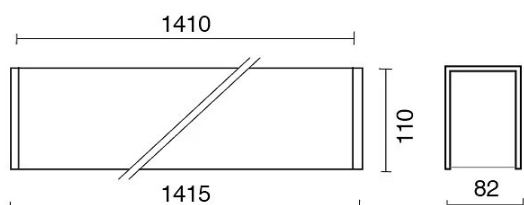

DATI TECNICI

Tensione:	220-240V 50/60Hz
Fascio:	Simmetrico, doppia emissione
Corrente:	500mA
Classe isolamento:	1
Peso:	6.8 kg
Grado IP:	20
Filo incandescente:	650 °C
Lampada inclusa:	Si
Tipo LED:	SMD LED
Potenza complessiva:	67.5 W
Flusso apparecchio:	5538 lm
Durata nominale:	50.000 (h) L80 B20
Temperatura di colore:	4000 K
Indice resa cromatica:	> 90
Consistenza cromatica:	3 SDCM

Sorgente luminosa: 3 x LED 17.30W 2600lm

Sorgente luminosa: 1 x LED 8.60W 1300lm

NOTE

l = 1415mm A richiesta: Schermo policarbonato opale.

Versione con 1 striscia led.

DISEGNO TECNICO

CURVE FOTOMETRICHE

ACCESSORI