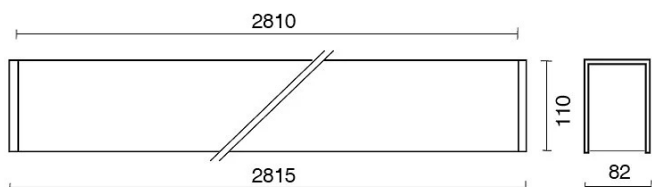

3382-LBN-D28

INTERNI > SISTEMI LINEARI MODULARI > LINEAR SYSTEM

DISEGNO TECNICO