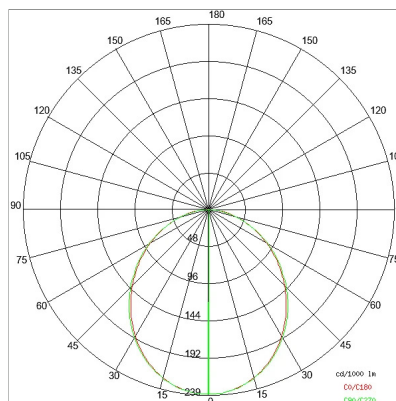

### DATI TECNICI

Tensione:	220-240V 50/60Hz
Fascio:	Simmetrico diffondente
Corrente:	500mA
Classe isolamento:	1
Peso:	15 kg
Grado IP:	20
Filo incandescente:	650 °C
Lampada inclusa:	Si
Tipo LED:	SMD LED
Potenza complessiva:	93.5 W
Flusso apparecchio:	8086 lm
Durata nominale:	50.000 (h) L80 B20
Temperatura di colore:	4000 K
Indice resa cromatica:	> 90
Consistenza cromatica:	3 SDCM

### NOTE

l = 2815mm A richiesta: Schermo policarbonato opale.  
Versione con 1 striscia led.

#### CURVE FOTOMETRICHE