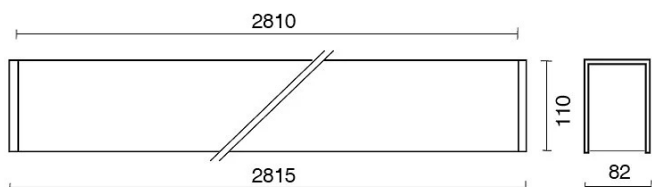

DATI TECNICI

Tensione:	220-240V 50/60Hz
Fascio:	Simmetrico diffondente
Corrente:	500mA
Classe isolamento:	1
Peso:	15 kg
Grado IP:	20
Filo incandescente:	650 °C
Lampada inclusa:	Si
Tipo LED:	SMD LED
Potenza complessiva:	93.5 W
Flusso apparecchio:	7759 lm
Durata nominale:	50.000 (h) L80 B20
Temperatura di colore:	3000 K
Indice resa cromatica:	> 90
Consistenza cromatica:	3 SDCM

Sorgente luminosa: 5 x LED 17.30W 2495lm

NOTE

l = 2815mm A richiesta: Schermo policarbonato opale.

Versione con 1 striscia led.

3382-LBC-D28

INTERNI > SISTEMI LINEARI MODULARI > LINEAR SYSTEM

DISEGNO TECNICO

CURVE FOTOMETRICHE

ACCESSORI

KIT fissaggio a parete

980017-P-82 GR KIT fissaggio a parete

KIT sospensione a filo - Ø 1,2mm - L. 3 m

980012-S-82 KIT sospensione a filo - Ø 1,2mm - con fune in acciaio L. 3100mm - n. 2 pezzi

769900-100	h.100mm
769900-200	h.200mm
769900-250	h.250mm
769900-300	h.300mm
769900-350	h.350mm

769900	TUBETTI DECORATIVI ø6mm
--------	-------------------------

AZIENDA

Side Spa è da sempre un punto di riferimento nel settore manifatturiero per la sua costante attenzione alla qualità del prodotto, all'assemblaggio e alla sostenibilità dei suoi articoli. L'azienda si distingue per la sua dedizione nell'offrire ai clienti prodotti di altissima qualità che soddisfino le esigenze e superino le aspettative.