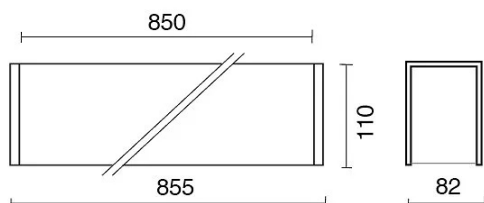

DATI TECNICI

Tensione:	220-240V 50/60Hz
Fascio:	Simmetrico diffondente
Corrente:	500mA
Classe isolamento:	1
Peso:	5 kg
Grado IP:	20
Filo incandescente:	650 °C
Lampada inclusa:	Si
Tipo LED:	SMD LED
Potenza complessiva:	58.8 W
Flusso apparecchio:	4852 lm
Durata nominale:	50.000 (h) L80 B20
Temperatura di colore:	4000 K
Indice resa cromatica:	> 90
Consistenza cromatica:	3 SDCM

Sorgente luminosa: 2 x LED 17.30W 2600lm

Sorgente luminosa: 2 x LED 8.60W 1300lm

NOTE

l = 855mm

A richiesta: Schermo policarbonato opale.

Versione con 1 striscia led.

3381BND9B-DA

INTERNI > SISTEMI LINEARI MODULARI > LINEAR SYSTEM

DISEGNO TECNICO

CURVE FOTOMETRICHE

ACCESSORI

KIT fissaggio a parete

980017-P-82 GR

KIT fissaggio a parete

KIT sospensione a filo - Ø 1,2mm - L. 3 m

980012-S-82