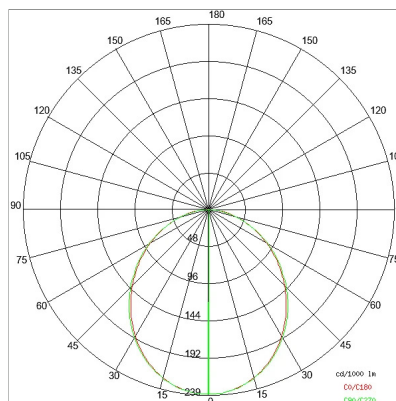

CURVE FOTOMETRICHE

ACCESSORI

KIT fissaggio a parete

980017-P-82 GR

KIT fissaggio a parete

KIT sospensione a filo - Ø 1,2mm - L. 3 m

980012-S-82

KIT sospensione a filo - Ø 1,2mm - con fune in acciaio L. 3100mm - n. 2 pezzi

KIT di giunzione elettromeccanica

980019

Kit di giunzione elettromeccanica