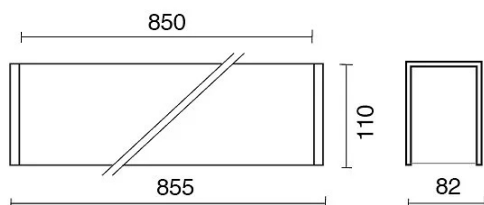

DATI TECNICI

Tensione:	220-240V 50/60Hz
Fascio:	Asimmetrico
Corrente:	500mA
Classe isolamento:	1
Peso:	4,5 kg
Grado IP:	20
Filo incandescente:	650 °C
Lampada inclusa:	Si
Tipo LED:	SMD LED
Potenza complessiva:	29.9 W
Flusso apparecchio:	2032 lm
Durata nominale:	50.000 (h) L80 B20
Temperatura di colore:	4000 K
Indice resa cromatica:	> 90
Consistenza cromatica:	3 SDCM

Sorgente luminosa: 1 x LED 17.30W 2600lm

Sorgente luminosa: 1 x LED 8.60W 1300lm

NOTE

l = 855mm

A richiesta: Schermo policarbonato opale.

Versione con 1 striscia led.

DISEGNO TECNICO

ACCESSORI