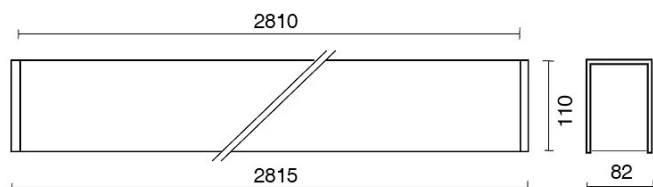

DISEGNO TECNICO

ACCESSORI

KIT fissaggio a parete

980017-P-82 GR KIT fissaggio a parete

KIT sospensione a filo - Ø 1,2mm - L. 3 m

980012-S-82 KIT sospensione a filo - Ø 1,2mm - con fune in acciaio L. 3100mm - n. 2 pezzi

KIT di giunzione elettromeccanica

980019 Kit di giunzione elettromeccanica

KIT bloccacavo sospensione (rosone)

699907 BR KIT bloccacavo sospensione (rosone)
980052 NE KIT bloccacavo sospensione (rosone)