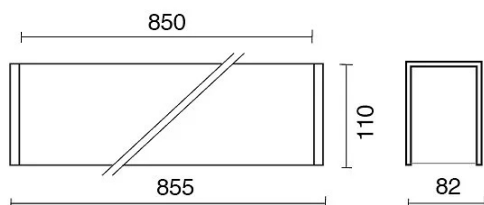

DATI TECNICI

Tensione:	220-240V 50/60Hz
Fascio:	Asimmetrico
Corrente:	500mA
Classe isolamento:	1
Peso:	4,5 kg
Grado IP:	20
Filo incandescente:	650 °C
Lampada inclusa:	Si
Tipo LED:	SMD LED
Potenza complessiva:	29.9 W
Flusso apparecchio:	1950 lm
Durata nominale:	50.000 (h) L80 B20
Temperatura di colore:	3000 K
Indice resa cromatica:	> 90
Consistenza cromatica:	3 SDCM

Sorgente luminosa: 1 x LED 17.30W 2495lm

Sorgente luminosa: 1 x LED 8.60W 1248lm

NOTE

l = 855mm

A richiesta: Schermo policarbonato opale.

Versione con 1 striscia led.

DISEGNO TECNICO

ACCESSORI