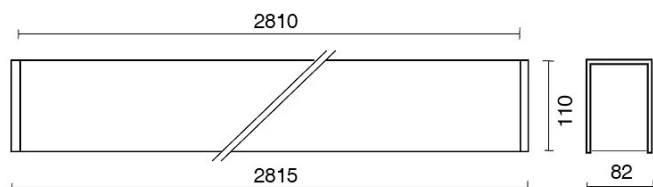

DATI TECNICI

Tensione:	220-240V 50/60Hz
Fascio:	Asimmetrico
Corrente:	500mA
Classe isolamento:	1
Peso:	15 kg
Grado IP:	20
Filo incandescente:	650 °C
Lampada inclusa:	Si
Tipo LED:	SMD LED
Potenza complessiva:	93.5 W
Flusso apparecchio:	6501 lm
Durata nominale:	50.000 (h) L80 B20
Temperatura di colore:	3000 K
Indice resa cromatica:	> 90
Consistenza cromatica:	3 SDCM

Sorgente luminosa: 5 x LED 17.30W 2495lm

NOTE

l = 2815mm A richiesta: Schermo policarbonato opale.

Versione con 1 striscia led.

DISEGNO TECNICO

ACCESSORI

KIT fissaggio a parete

980017-P-82 GR KIT fissaggio a parete

769900-200 h.200mm

769900-250 h.250mm

769900-300 h.300mm

769900-350 h.350mm

769900 TUBETTI DECORATIVI ø6mm

AZIENDA

Side Spa è da sempre un punto di riferimento nel settore manifatturiero per la sua costante attenzione alla qualità del prodotto, all'assemblaggio e alla sostenibilità dei suoi articoli. L'azienda si distingue per la sua dedizione nell'offrire ai clienti prodotti di altissima qualità che soddisfino le esigenze e superino le aspettative.