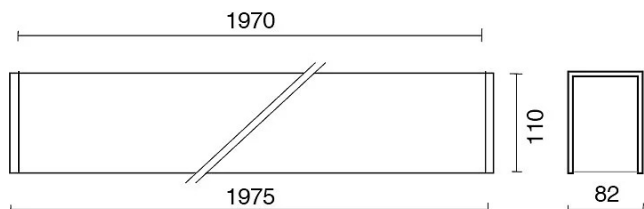

Sorgente luminosa: 3 x LED 17.30W 2495lm

Sorgente luminosa: 1 x LED 8.60W 1248lm

NOTE

l = 1975mm A richiesta: Schermo policarbonato opale.

Versione con 1 striscia led.

DISEGNO TECNICO

ACCESSORI

KIT fissaggio a parete