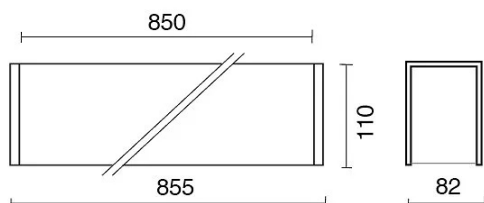

DATI TECNICI

Tensione:	220-240V 50/60Hz
Fascio:	Simmetrico diffondente
Corrente:	500mA
Classe isolamento:	1
Peso:	5 kg
Grado IP:	20
Filo incandescente:	650 °C
Lampada inclusa:	Si
Tipo LED:	SMD LED
Potenza complessiva:	58.8 W
Flusso apparecchio:	4852 lm
Durata nominale:	50.000 (h) L80 B20
Temperatura di colore:	4000 K
Indice resa cromatica:	> 90
Consistenza cromatica:	3 SDCM

Sorgente luminosa: 2 x LED 17.30W 2600lm

Sorgente luminosa: 2 x LED 8.60W 1300lm

NOTE

l = 855mm

A richiesta: Schermo policarbonato opale.

Versione con 1 striscia led.

3381-LBN-D9B

INTERNI > SISTEMI LINEARI MODULARI > LINEAR SYSTEM

DISEGNO TECNICO

CURVE FOTOMETRICHE

ACCESSORI

KIT fissaggio a parete

980017-P-82 GR

KIT fissaggio a parete

KIT sospensione a filo - Ø 1,2mm - L. 3 m

980012-S-82