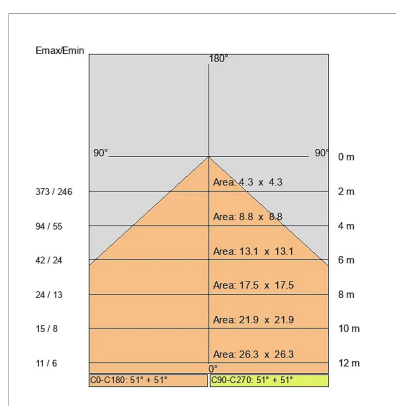

CURVE FOTOMETRICHE

ACCESSORI

KIT fissaggio a parete

980017-P-82 GR KIT fissaggio a parete

KIT sospensione a filo - Ø 1,2mm - L. 3 m

980012-S-82 KIT sospensione a filo - Ø 1,2mm - con fune in acciaio L. 3100mm - n. 2 pezzi

KIT di giunzione elettromeccanica

980019 Kit di giunzione elettromeccanica