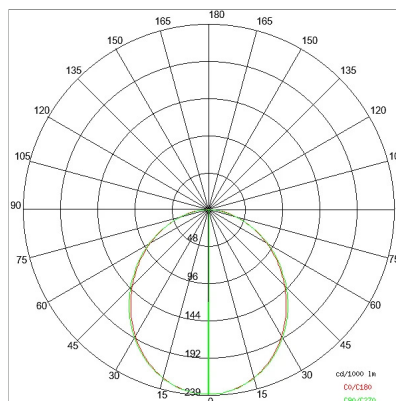

CURVE FOTOMETRICHE

ACCESSORI

KIT fissaggio a parete

980017-P-82 GR KIT fissaggio a parete

KIT sospensione a filo - Ø 1,2mm - L. 3 m

980012-S-82 KIT sospensione a filo - Ø 1,2mm - con fune in acciaio L. 3100mm - n. 2 pezzi

KIT di giunzione elettromeccanica

980019 Kit di giunzione elettromeccanica