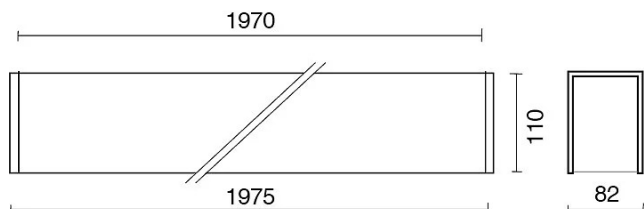

Sorgente luminosa: 3 x LED 17.30W 2600lm

Sorgente luminosa: 1 x LED 8.60W 1300lm

NOTE

I = 1975mm A richiesta: Schermo policarbonato opale.

Versione con 1 striscia led.

3381-LBN-D19

INTERNI > SISTEMI LINEARI MODULARI > LINEAR SYSTEM

DISEGNO TECNICO

CURVE FOTOMETRICHE

ACCESSORI

KIT fissaggio a parete

980017-P-82 GR KIT fissaggio a parete

KIT sospensione a filo - Ø 1,2mm - L. 3 m

980012-S-82 KIT sospensione a filo - Ø 1,2mm - con fune in acciaio L. 3100mm - n. 2 pezzi

769900-100	h.100mm
769900-200	h.200mm
769900-250	h.250mm
769900-300	h.300mm
769900-350	h.350mm

769900	TUBETTI DECORATIVI ø6mm
--------	-------------------------

AZIENDA

Side Spa è da sempre un punto di riferimento nel settore manifatturiero per la sua costante attenzione alla qualità del prodotto, all'assemblaggio e alla sostenibilità dei suoi articoli. L'azienda si distingue per la sua dedizione nell'offrire ai clienti prodotti di altissima qualità che soddisfino le esigenze e superino le aspettative.