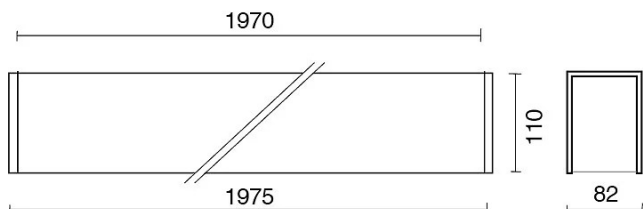

DATI TECNICI

Tensione:	220-240V 50/60Hz
Fascio:	Simmetrico, doppia emissione
Corrente:	500mA
Classe isolamento:	1
Peso:	9,5 kg
Grado IP:	20
Filo incandescente:	650 °C
Lampada inclusa:	Si
Tipo LED:	SMD LED
Potenza complessiva:	93,4 W
Flusso apparecchio:	7593 lm
Durata nominale:	50.000 (h) L80 B20
Temperatura di colore:	3000 K
Indice resa cromatica:	> 90
Consistenza cromatica:	3 SDCM

Sorgente luminosa: 4 x LED 17.30W 2495lm

Sorgente luminosa: 2 x LED 8.60W 1248lm

NOTE

l = 1975mm A richiesta: Schermo policarbonato opale.

Versione con 1 striscia led.

DISEGNO TECNICO

CURVE FOTOMETRICHE

ACCESSORI