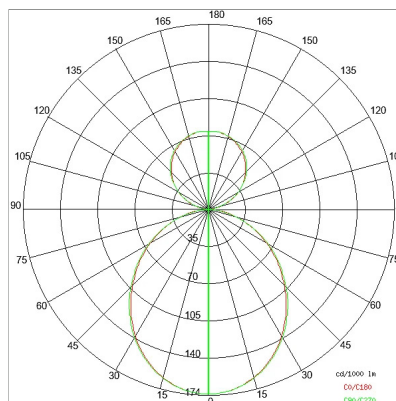

DATI TECNICI

Tensione:	220-240V 50/60Hz
Fascio:	Simmetrico, doppia emissione
Corrente:	500mA
Classe isolamento:	1
Peso:	9,5 kg
Grado IP:	20
Filo incandescente:	650 °C
Lampada inclusa:	Si
Tipo LED:	SMD LED
Potenza complessiva:	93,4 W
Flusso apparecchio:	7593 lm
Durata nominale:	50.000 (h) L80 B20
Temperatura di colore:	3000 K
Indice resa cromatica:	> 90
Consistenza cromatica:	3 SDCM

Sorgente luminosa: 4 x LED 17.30W 2495lm

Sorgente luminosa: 2 x LED 8.60W 1248lm

NOTE

l = 1975mm A richiesta: Schermo policarbonato opale.

Versione con 1 striscia led.

DISEGNO TECNICO

CURVE FOTOMETRICHE

ACCESSORI