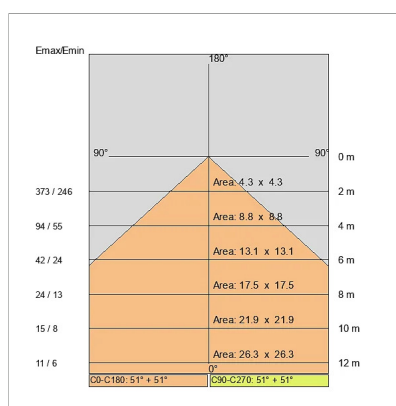

Sorgente luminosa: 2 x LED 17.30W 2495lm

Sorgente luminosa: 2 x LED 8.60W 1248lm

NOTE

l = 855mm

A richiesta: Schermo policarbonato opale.

Versione con 1 striscia led.

DISEGNO TECNICO

CURVE FOTOMETRICHE