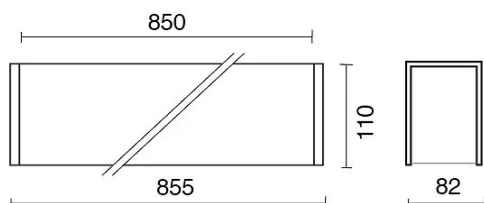

DATI TECNICI

Tensione:	220-240V 50/60Hz
Fascio:	Simmetrico diffondente
Corrente:	500mA
Classe isolamento:	1
Peso:	5 kg
Grado IP:	20
Filo incandescente:	650 °C
Lampada inclusa:	Si
Tipo LED:	SMD LED
Potenza complessiva:	58.8 W
Flusso apparecchio:	4656 lm
Durata nominale:	50.000 (h) L80 B20
Temperatura di colore:	3000 K
Indice resa cromatica:	> 90
Consistenza cromatica:	3 SDCM

Sorgente luminosa: 2 x LED 17.30W 2495lm

Sorgente luminosa: 2 x LED 8.60W 1248lm

NOTE

l = 855mm

A richiesta: Schermo policarbonato opale.

Versione con 1 striscia led.

DISEGNO TECNICO

CURVE FOTOMETRICHE

769900-100	h.100mm
769900-200	h.200mm
769900-250	h.250mm
769900-300	h.300mm
769900-350	h.350mm

769900	TUBETTI DECORATIVI ø6mm
--------	-------------------------

AZIENDA

Side Spa è da sempre un punto di riferimento nel settore manifatturiero per la sua costante attenzione alla qualità del prodotto, all'assemblaggio e alla sostenibilità dei suoi articoli. L'azienda si distingue per la sua dedizione nell'offrire ai clienti prodotti di altissima qualità che soddisfino le esigenze e superino le aspettative.