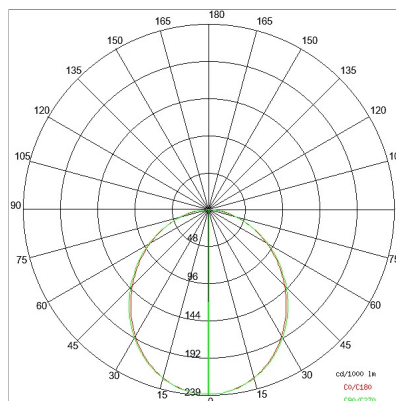

DATI TECNICI

Tensione:	220-240V 50/60Hz
Fascio:	Simmetrico diffondente
Corrente:	500mA
Classe isolamento:	1
Peso:	5 kg
Grado IP:	20
Filo incandescente:	650 °C
Lampada inclusa:	Si
Tipo LED:	SMD LED
Potenza complessiva:	58.8 W
Flusso apparecchio:	4656 lm
Durata nominale:	50.000 (h) L80 B20
Temperatura di colore:	3000 K
Indice resa cromatica:	> 90
Consistenza cromatica:	3 SDCM

Sorgente luminosa: 2 x LED 17.30W 2495lm

Sorgente luminosa: 2 x LED 8.60W 1248lm

NOTE

l = 855mm

A richiesta: Schermo policarbonato opale.

Versione con 1 striscia led.

DISEGNO TECNICO

CURVE FOTOMETRICHE