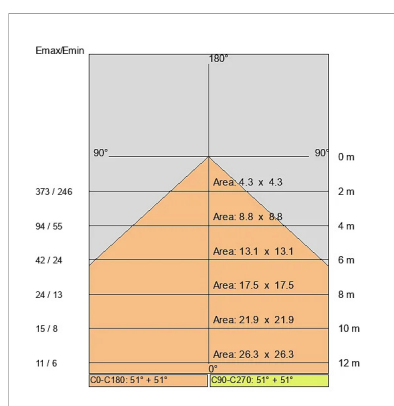

## NOTE

I = 1415mm A richiesta: Schermo policarbonato opale.

Versione con 1 striscia led.

3381-LBC-D14

INTERNI > SISTEMI LINEARI MODULARI > LINEAR SYSTEM

DISEGNO TECNICO

CURVE FOTOMETRICHE

ACCESSORI