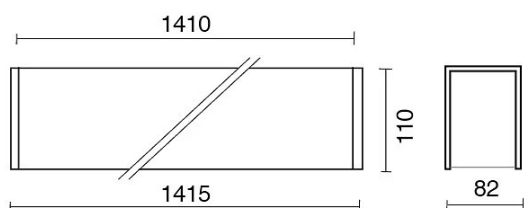

## NOTE

I = 1415mm A richiesta: Schermo policarbonato opale.

Versione con 1 striscia led.

3381-LBC-D14

INTERNI > SISTEMI LINEARI MODULARI > LINEAR SYSTEM

DISEGNO TECNICO

CURVE FOTOMETRICHE

ACCESSORI