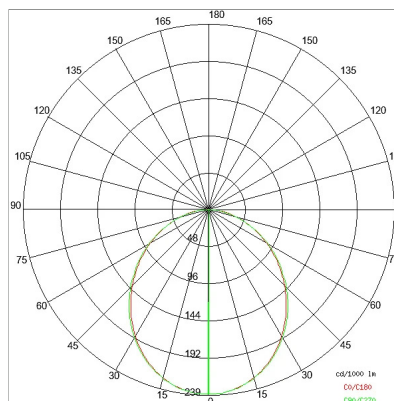

## DATI TECNICI

Tensione:	220-240V 50/60Hz
Fascio:	Simmetrico diffondente
Corrente:	500mA
Classe isolamento:	1
Peso:	7,5 kg
Grado IP:	20
Filo incandescente:	650 °C
Lampada inclusa:	Si
Tipo LED:	SMD LED
Potenza complessiva:	47,2 W
Flusso apparecchio:	3880 lm
Durata nominale:	50.000 (h) L80 B20
Temperatura di colore:	3000 K
Indice resa cromatica:	> 90
Consistenza cromatica:	3 SDCM

## NOTE

I = 1415mm A richiesta: Schermo policarbonato opale.

Versione con 1 striscia led.

3381-LBC-D14

INTERNI > SISTEMI LINEARI MODULARI > LINEAR SYSTEM

DISEGNO TECNICO

CURVE FOTOMETRICHE

ACCESSORI