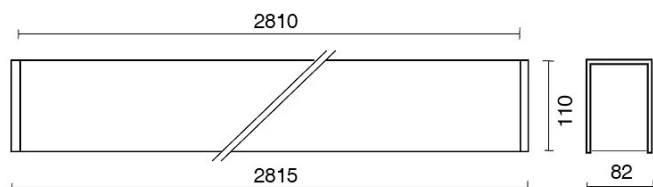

## DATI TECNICI

Tensione:	220-240V 50/60Hz
Fascio:	Asimmetrico
Corrente:	500mA
Classe isolamento:	1
Peso:	15 kg
Grado IP:	20
Filo incandescente:	650 °C
Lampada inclusa:	Si
Tipo LED:	SMD LED
Potenza complessiva:	93.5 W
Flusso apparecchio:	6774 lm
Durata nominale:	50.000 (h) L80 B20
Temperatura di colore:	4000 K
Indice resa cromatica:	> 90
Consistenza cromatica:	3 SDCM

## NOTE

l = 2815mm A richiesta: Schermo policarbonato opale.

Versione con 1 striscia led.

DISEGNO TECNICO

ACCESSORI

KIT fissaggio a parete

980017-P-82 GR KIT fissaggio a parete

KIT sospensione a filo - Ø 1,2mm - L. 3 m