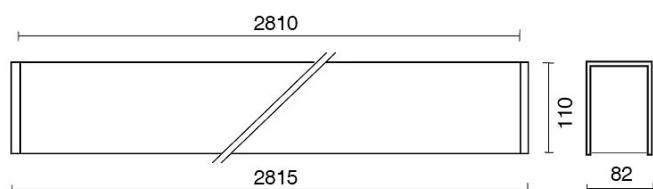

DATI TECNICI

Tensione:	220-240V 50/60Hz
Fascio:	Asimmetrico
Corrente:	500mA
Classe isolamento:	1
Peso:	15 kg
Grado IP:	20
Filo incandescente:	650 °C
Lampada inclusa:	Si
Tipo LED:	SMD LED
Potenza complessiva:	93.5 W
Flusso apparecchio:	6774 lm
Durata nominale:	50.000 (h) L80 B20
Temperatura di colore:	4000 K
Indice resa cromatica:	> 90
Consistenza cromatica:	3 SDCM

Sorgente luminosa: 5 x LED 17.30W 2600lm

NOTE

l = 2815mm A richiesta: Schermo policarbonato opale.

Versione con 1 striscia led.

DISEGNO TECNICO

ACCESSORI

KIT fissaggio a parete

980017-P-82 GR KIT fissaggio a parete