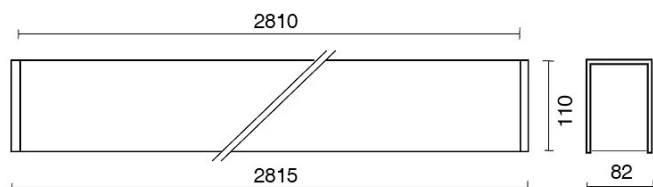

## DATI TECNICI

Tensione:	220-240V 50/60Hz
Fascio:	Asimmetrico
Corrente:	500mA
Classe isolamento:	1
Peso:	15 kg
Grado IP:	20
Filo incandescente:	650 °C
Lampada inclusa:	Si
Tipo LED:	SMD LED
Potenza complessiva:	93.5 W
Flusso apparecchio:	6501 lm
Durata nominale:	50.000 (h) L80 B20
Temperatura di colore:	3000 K
Indice resa cromatica:	> 90
Consistenza cromatica:	3 SDCM

## NOTE

l = 2815mm A richiesta: Schermo policarbonato opale.

Versione con 1 striscia led.

DISEGNO TECNICO

ACCESSORI

KIT fissaggio a parete

980017-P-82 GR KIT fissaggio a parete

KIT sospensione a filo - Ø 1,2mm - L. 3 m