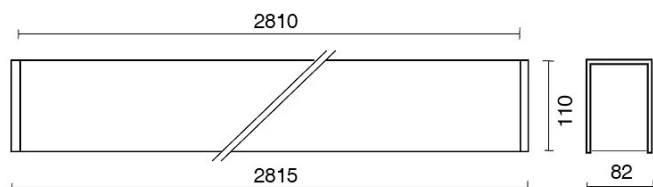

DATI TECNICI

Tensione:	220-240V 50/60Hz
Fascio:	Asimmetrico
Corrente:	500mA
Classe isolamento:	1
Peso:	15 kg
Grado IP:	20
Filo incandescente:	650 °C
Lampada inclusa:	Si
Tipo LED:	SMD LED
Potenza complessiva:	93.5 W
Flusso apparecchio:	6501 lm
Durata nominale:	50.000 (h) L80 B20
Temperatura di colore:	3000 K
Indice resa cromatica:	> 90
Consistenza cromatica:	3 SDCM

Sorgente luminosa: 5 x LED 17.30W 2495lm

NOTE

l = 2815mm A richiesta: Schermo policarbonato opale.
Versione con 1 striscia led.

DISEGNO TECNICO

ACCESSORI

KIT fissaggio a parete

980017-P-82 GR KIT fissaggio a parete

769900-200 h.200mm

769900-250 h.250mm

769900-300 h.300mm

769900-350 h.350mm

769900 TUBETTI DECORATIVI ø6mm

AZIENDA

Side Spa è da sempre un punto di riferimento nel settore manifatturiero per la sua costante attenzione alla qualità del prodotto, all'assemblaggio e alla sostenibilità dei suoi articoli. L'azienda si distingue per la sua dedizione nell'offrire ai clienti prodotti di altissima qualità che soddisfino le esigenze e superino le aspettative.