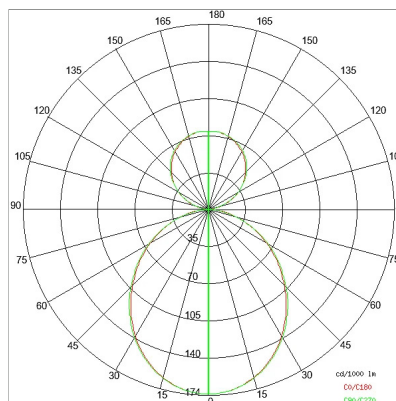

DATI TECNICI

Tensione:	220-240V 50/60Hz
Fascio:	Simmetrico, doppia emissione
Corrente:	500mA
Classe isolamento:	1
Peso:	4,2 kg
Grado IP:	20
Filo incandescente:	650 °C
Lampada inclusa:	Si
Tipo LED:	SMD LED
Potenza complessiva:	38,5 W
Flusso apparecchio:	3165 lm
Durata nominale:	50.000 (h) L80 B20
Temperatura di colore:	4000 K
Indice resa cromatica:	> 90
Consistenza cromatica:	3 SDCM

Sorgente luminosa: 1 x LED 17,30W 2600lm

Sorgente luminosa: 2 x LED 8,60W 1300lm

NOTE

l = 855mm

A richiesta: Schermo policarbonato opale.

Versione con 1 striscia led.

DISEGNO TECNICO

CURVE FOTOMETRICHE