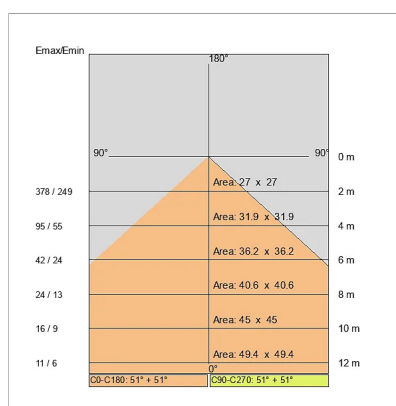

Sorgente luminosa: 1 x LED 17,30W 2600lm

Sorgente luminosa: 2 x LED 8,60W 1300lm

NOTE

l = 855mm

A richiesta: Schermo policarbonato opale.

Versione con 1 striscia led.

DISEGNO TECNICO

CURVE FOTOMETRICHE