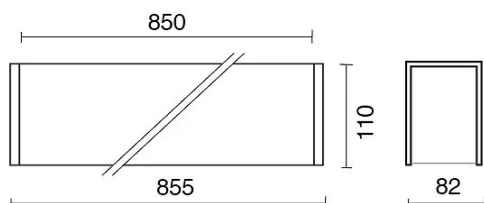

DATI TECNICI

Tensione:	220-240V 50/60Hz
Fascio:	Simmetrico, doppia emissione
Corrente:	500mA
Classe isolamento:	1
Peso:	4,2 kg
Grado IP:	20
Filo incandescente:	650 °C
Lampada inclusa:	Si
Tipo LED:	SMD LED
Potenza complessiva:	38,5 W
Flusso apparecchio:	3165 lm
Durata nominale:	50.000 (h) L80 B20
Temperatura di colore:	4000 K
Indice resa cromatica:	> 90
Consistenza cromatica:	3 SDCM

Sorgente luminosa: 1 x LED 17,30W 2600lm

Sorgente luminosa: 2 x LED 8,60W 1300lm

NOTE

l = 855mm

A richiesta: Schermo policarbonato opale.

Versione con 1 striscia led.

DISEGNO TECNICO

CURVE FOTOMETRICHE