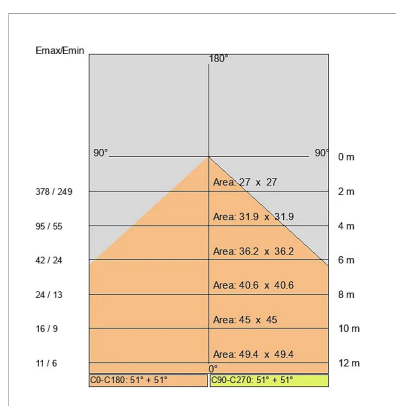

## NOTE

l = 2815mm A richiesta: Schermo policarbonato opale.

Versione con 1 striscia led.

**3380-LBN-DE28**

INTERNI > SISTEMI LINEARI MODULARI > LINEAR SYSTEM

**DISEGNO TECNICO**

**CURVE FOTOMETRICHE**

**ACCESSORI**