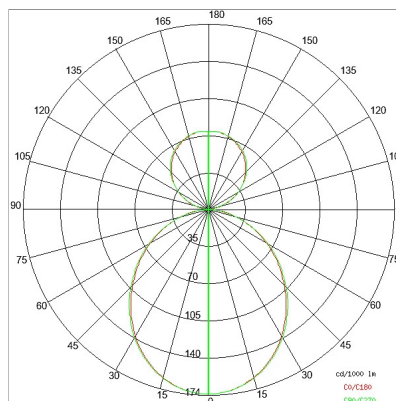

## DATI TECNICI

Tensione:	220-240V 50/60Hz
Fascio:	Simmetrico, doppia emissione
Corrente:	500mA
Classe isolamento:	1
Peso:	13.6 kg
Grado IP:	20
Filo incandescente:	650 °C
Lampada inclusa:	Si
Tipo LED:	SMD LED
Potenza complessiva:	131.1 W
Flusso apparecchio:	11077 lm
Durata nominale:	50.000 (h) L80 B20
Temperatura di colore:	4000 K
Indice resa cromatica:	> 90
Consistenza cromatica:	3 SDCM

## NOTE

l = 2815mm A richiesta: Schermo policarbonato opale.

Versione con 1 striscia led.

**3380-LBN-DE28**

INTERNI > SISTEMI LINEARI MODULARI > LINEAR SYSTEM

**DISEGNO TECNICO**

**CURVE FOTOMETRICHE**

**ACCESSORI**