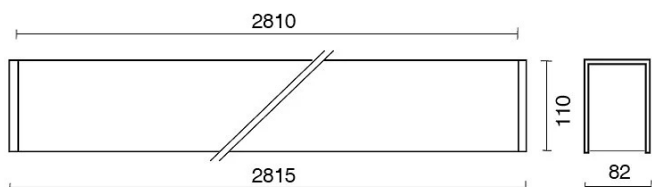

## NOTE

l = 2815mm A richiesta: Schermo policarbonato opale.

Versione con 1 striscia led.

**3380-LBN-DE28**

INTERNI > SISTEMI LINEARI MODULARI > LINEAR SYSTEM

**DISEGNO TECNICO**

**CURVE FOTOMETRICHE**

**ACCESSORI**