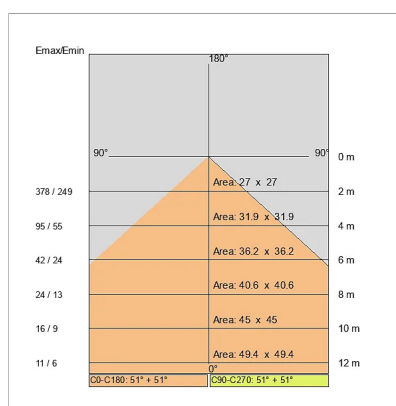

Sorgente luminosa: 4 x LED 17.30W 2600lm

Sorgente luminosa: 2 x LED 8.60W 1300lm

NOTE

l = 1975mm A richiesta: Schermo policarbonato opale.

Versione con 1 striscia led.

DISEGNO TECNICO

CURVE FOTOMETRICHE

ACCESSORI