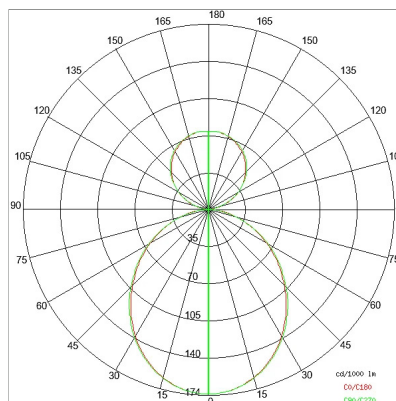

DATI TECNICI

Tensione:	220-240V 50/60Hz
Fascio:	Simmetrico, doppia emissione
Corrente:	500mA
Classe isolamento:	1
Peso:	9.5 kg
Grado IP:	20
Filo incandescente:	650 °C
Lampada inclusa:	Si
Tipo LED:	SMD LED
Potenza complessiva:	93.4 W
Flusso apparecchio:	7912 lm
Durata nominale:	50.000 (h) L80 B20
Temperatura di colore:	4000 K
Indice resa cromatica:	> 90
Consistenza cromatica:	3 SDCM

Sorgente luminosa: 4 x LED 17.30W 2600lm

Sorgente luminosa: 2 x LED 8.60W 1300lm

NOTE

l = 1975mm A richiesta: Schermo policarbonato opale.

Versione con 1 striscia led.

DISEGNO TECNICO

CURVE FOTOMETRICHE

ACCESSORI