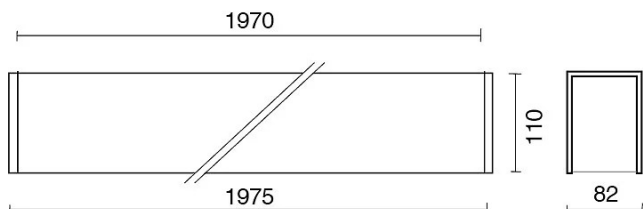

DATI TECNICI

Tensione:	220-240V 50/60Hz
Fascio:	Simmetrico, doppia emissione
Corrente:	500mA
Classe isolamento:	1
Peso:	9.5 kg
Grado IP:	20
Filo incandescente:	650 °C
Lampada inclusa:	Si
Tipo LED:	SMD LED
Potenza complessiva:	93.4 W
Flusso apparecchio:	7912 lm
Durata nominale:	50.000 (h) L80 B20
Temperatura di colore:	4000 K
Indice resa cromatica:	> 90
Consistenza cromatica:	3 SDCM

Sorgente luminosa: 4 x LED 17.30W 2600lm

Sorgente luminosa: 2 x LED 8.60W 1300lm

NOTE

l = 1975mm A richiesta: Schermo policarbonato opale.

Versione con 1 striscia led.

DISEGNO TECNICO

CURVE FOTOMETRICHE

ACCESSORI