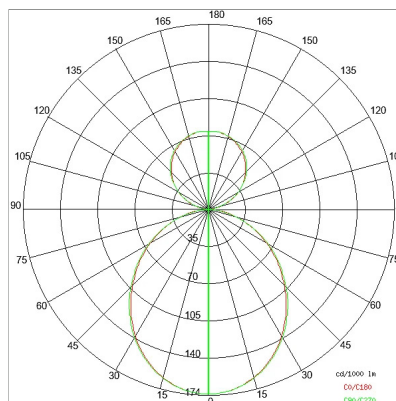

DATI TECNICI

Tensione:	220-240V 50/60Hz
Fascio:	Simmetrico, doppia emissione
Corrente:	500mA
Classe isolamento:	1
Peso:	6.8 kg
Grado IP:	20
Filo incandescente:	650 °C
Lampada inclusa:	Si
Tipo LED:	SMD LED
Potenza complessiva:	67.5 W
Flusso apparecchio:	5538 lm
Durata nominale:	50.000 (h) L80 B20
Temperatura di colore:	4000 K
Indice resa cromatica:	> 90
Consistenza cromatica:	3 SDCM

Sorgente luminosa: 3 x LED 17.30W 2600lm

Sorgente luminosa: 1 x LED 8.60W 1300lm

NOTE

l = 1415mm A richiesta: Schermo policarbonato opale.

Versione con 1 striscia led.

DISEGNO TECNICO

CURVE FOTOMETRICHE

ACCESSORI