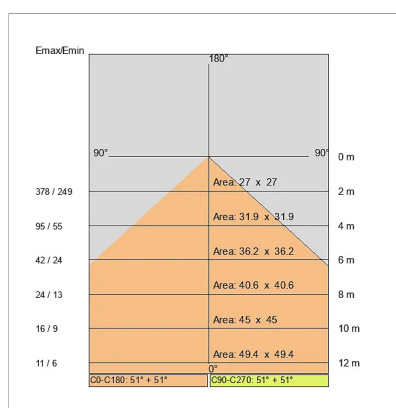

Sorgente luminosa: 3 x LED 17.30W 2600lm

Sorgente luminosa: 1 x LED 8.60W 1300lm

NOTE

l = 1415mm A richiesta: Schermo policarbonato opale.

Versione con 1 striscia led.

DISEGNO TECNICO

CURVE FOTOMETRICHE

ACCESSORI