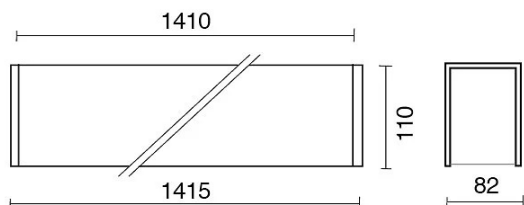

DATI TECNICI

Tensione:	220-240V 50/60Hz
Fascio:	Simmetrico, doppia emissione
Corrente:	500mA
Classe isolamento:	1
Peso:	6.8 kg
Grado IP:	20
Filo incandescente:	650 °C
Lampada inclusa:	Si
Tipo LED:	SMD LED
Potenza complessiva:	67.5 W
Flusso apparecchio:	5538 lm
Durata nominale:	50.000 (h) L80 B20
Temperatura di colore:	4000 K
Indice resa cromatica:	> 90
Consistenza cromatica:	3 SDCM

Sorgente luminosa: 3 x LED 17.30W 2600lm

Sorgente luminosa: 1 x LED 8.60W 1300lm

NOTE

l = 1415mm A richiesta: Schermo policarbonato opale.

Versione con 1 striscia led.

DISEGNO TECNICO

CURVE FOTOMETRICHE

ACCESSORI