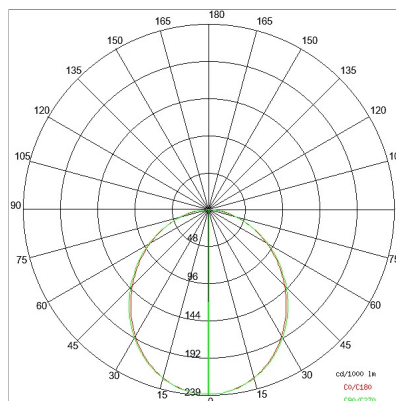

DATI TECNICI

Tensione:	220-240V 50/60Hz
Fascio:	Simmetrico diffondente
Corrente:	500mA
Classe isolamento:	1
Peso:	16 kg
Grado IP:	20
Filo incandescente:	650 °C
Lampada inclusa:	Si
Tipo LED:	SMD LED
Potenza complessiva:	189 W
Flusso apparecchio:	16172 lm
Durata nominale:	50.000 (h) L80 B20
Temperatura di colore:	4000 K
Indice resa cromatica:	> 90
Consistenza cromatica:	3 SDCM

Sorgente luminosa: 10 x LED 17.30W 2600lm

NOTE

l = 2815mm A richiesta: Schermo policarbonato opale.

Versione con 1 striscia led.

DISEGNO TECNICO

CURVE FOTOMETRICHE

ACCESSORI

KIT fissaggio a parete