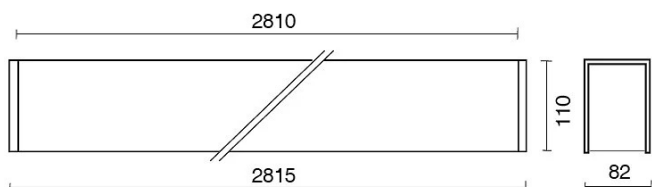

DATI TECNICI

Tensione:	220-240V 50/60Hz
Fascio:	Simmetrico diffondente
Corrente:	500mA
Classe isolamento:	1
Peso:	16 kg
Grado IP:	20
Filo incandescente:	650 °C
Lampada inclusa:	Si
Tipo LED:	SMD LED
Potenza complessiva:	189 W
Flusso apparecchio:	16172 lm
Durata nominale:	50.000 (h) L80 B20
Temperatura di colore:	4000 K
Indice resa cromatica:	> 90
Consistenza cromatica:	3 SDCM

Sorgente luminosa: 10 x LED 17.30W 2600lm

NOTE

l = 2815mm A richiesta: Schermo policarbonato opale.

Versione con 1 striscia led.

DISEGNO TECNICO

CURVE FOTOMETRICHE

ACCESSORI

KIT fissaggio a parete

769900-100	h.100mm
769900-200	h.200mm
769900-250	h.250mm
769900-300	h.300mm
769900-350	h.350mm

769900	TUBETTI DECORATIVI ø6mm
--------	-------------------------

AZIENDA

Side Spa è da sempre un punto di riferimento nel settore manifatturiero per la sua costante attenzione alla qualità del prodotto, all'assemblaggio e alla sostenibilità dei suoi articoli. L'azienda si distingue per la sua dedizione nell'offrire ai clienti prodotti di altissima qualità che soddisfino le esigenze e superino le aspettative.