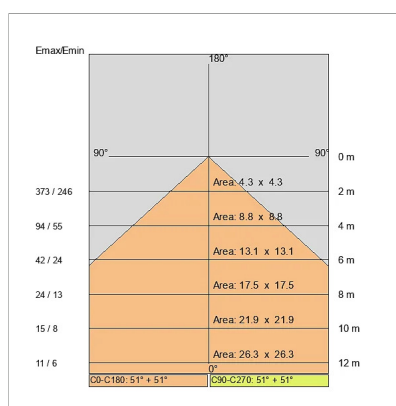

DATI TECNICI

Tensione:	220-240V 50/60Hz
Fascio:	Simmetrico diffondente
Corrente:	500mA
Classe isolamento:	1
Peso:	16 kg
Grado IP:	20
Filo incandescente:	650 °C
Lampada inclusa:	Si
Tipo LED:	SMD LED
Potenza complessiva:	189 W
Flusso apparecchio:	16172 lm
Durata nominale:	50.000 (h) L80 B20
Temperatura di colore:	4000 K
Indice resa cromatica:	> 90
Consistenza cromatica:	3 SDCM

Sorgente luminosa: 10 x LED 17.30W 2600lm

NOTE

l = 2815mm A richiesta: Schermo policarbonato opale.

Versione con 1 striscia led.

DISEGNO TECNICO

CURVE FOTOMETRICHE

ACCESSORI

KIT fissaggio a parete