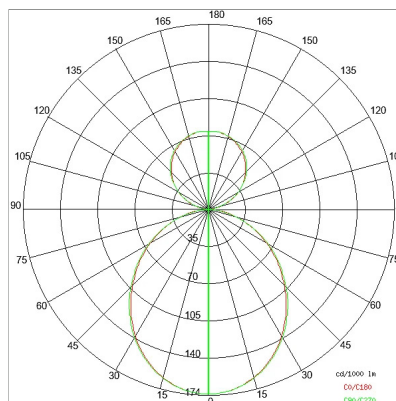

DATI TECNICI

Tensione:	220-240V 50/60Hz
Fascio:	Simmetrico, doppia emissione
Corrente:	500mA
Classe isolamento:	1
Peso:	13.6 kg
Grado IP:	20
Filo incandescente:	650 °C
Lampada inclusa:	Si
Tipo LED:	SMD LED
Potenza complessiva:	131.1 W
Flusso apparecchio:	10629 lm
Durata nominale:	50.000 (h) L80 B20
Temperatura di colore:	3000 K
Indice resa cromatica:	> 90
Consistenza cromatica:	3 SDCM

Sorgente luminosa: 7 x LED 17.30W 2495lm

NOTE

l = 2815mm A richiesta: Schermo policarbonato opale.
Versione con 1 striscia led.

DISEGNO TECNICO

CURVE FOTOMETRICHE

ACCESSORI

KIT fissaggio a parete

980016-I-82