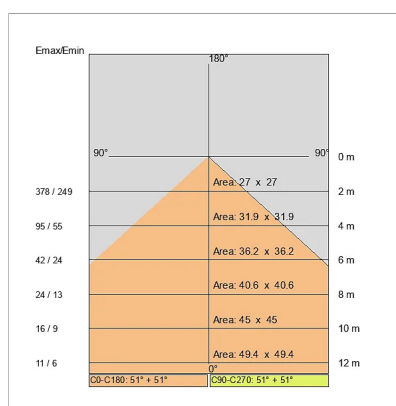

Sorgente luminosa: 7 x LED 17.30W 2495lm

NOTE

l = 2815mm A richiesta: Schermo policarbonato opale.
Versione con 1 striscia led.

DISEGNO TECNICO

CURVE FOTOMETRICHE

ACCESSORI

KIT fissaggio a parete

980016-I-82