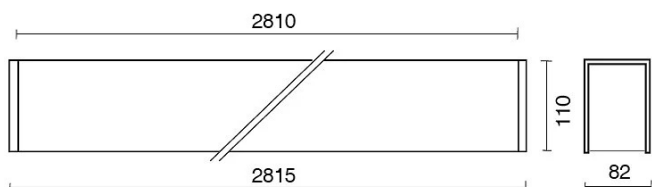

DATI TECNICI

Tensione:	220-240V 50/60Hz
Fascio:	Simmetrico, doppia emissione
Corrente:	500mA
Classe isolamento:	1
Peso:	13.6 kg
Grado IP:	20
Filo incandescente:	650 °C
Lampada inclusa:	Si
Tipo LED:	SMD LED
Potenza complessiva:	131.1 W
Flusso apparecchio:	10629 lm
Durata nominale:	50.000 (h) L80 B20
Temperatura di colore:	3000 K
Indice resa cromatica:	> 90
Consistenza cromatica:	3 SDCM

Sorgente luminosa: 7 x LED 17.30W 2495lm

NOTE

l = 2815mm A richiesta: Schermo policarbonato opale.
Versione con 1 striscia led.

DISEGNO TECNICO

CURVE FOTOMETRICHE

ACCESSORI

KIT fissaggio a parete

980016-I-82