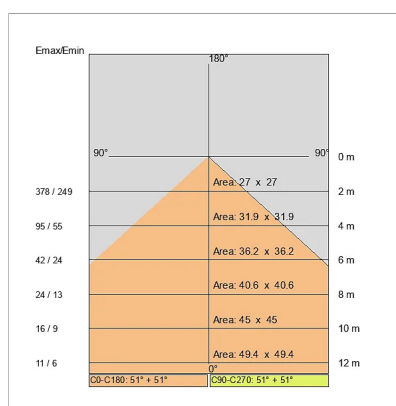

Sorgente luminosa: 4 x LED 17.30W 2495lm

Sorgente luminosa: 2 x LED 8.60W 1248lm

NOTE

l = 1975mm A richiesta: Schermo policarbonato opale.

Versione con 1 striscia led.

DISEGNO TECNICO

CURVE FOTOMETRICHE

ACCESSORI