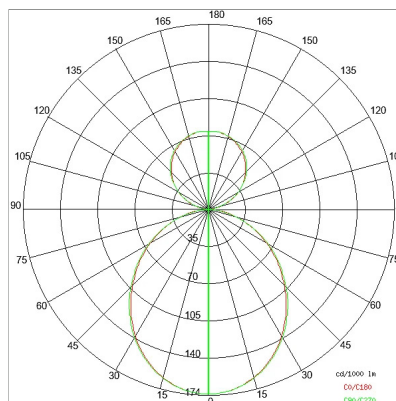

DATI TECNICI

Tensione:	220-240V 50/60Hz
Fascio:	Simmetrico, doppia emissione
Corrente:	500mA
Classe isolamento:	1
Peso:	9.5 kg
Grado IP:	20
Filo incandescente:	650 °C
Lampada inclusa:	Si
Tipo LED:	SMD LED
Potenza complessiva:	93.4 W
Flusso apparecchio:	7593 lm
Durata nominale:	50.000 (h) L80 B20
Temperatura di colore:	3000 K
Indice resa cromatica:	> 90
Consistenza cromatica:	3 SDCM

Sorgente luminosa: 4 x LED 17.30W 2495lm

Sorgente luminosa: 2 x LED 8.60W 1248lm

NOTE

l = 1975mm A richiesta: Schermo policarbonato opale.

Versione con 1 striscia led.

DISEGNO TECNICO

CURVE FOTOMETRICHE

ACCESSORI