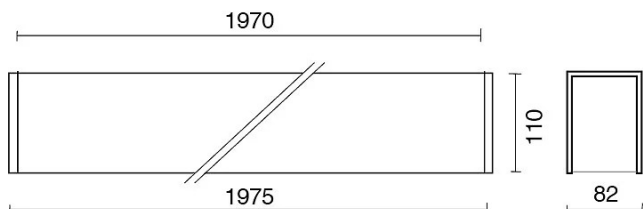

DATI TECNICI

Tensione:	220-240V 50/60Hz
Fascio:	Simmetrico, doppia emissione
Corrente:	500mA
Classe isolamento:	1
Peso:	9.5 kg
Grado IP:	20
Filo incandescente:	650 °C
Lampada inclusa:	Si
Tipo LED:	SMD LED
Potenza complessiva:	93.4 W
Flusso apparecchio:	7593 lm
Durata nominale:	50.000 (h) L80 B20
Temperatura di colore:	3000 K
Indice resa cromatica:	> 90
Consistenza cromatica:	3 SDCM

Sorgente luminosa: 4 x LED 17.30W 2495lm

Sorgente luminosa: 2 x LED 8.60W 1248lm

NOTE

l = 1975mm A richiesta: Schermo policarbonato opale.

Versione con 1 striscia led.

DISEGNO TECNICO

CURVE FOTOMETRICHE

ACCESSORI