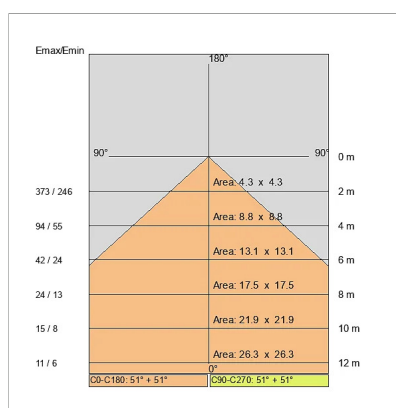

Sorgente luminosa: 2 x LED 17.30W 2495lm

Sorgente luminosa: 2 x LED 8.60W 1248lm

NOTE

l = 855mm

A richiesta: Schermo policarbonato opale.

Versione con 1 striscia led.

DISEGNO TECNICO

CURVE FOTOMETRICHE