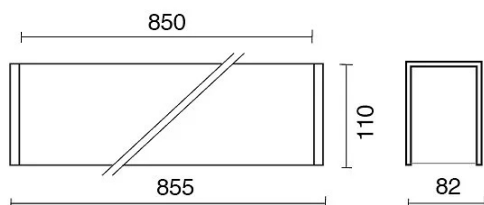

DATI TECNICI

Tensione:	220-240V 50/60Hz
Fascio:	Simmetrico diffondente
Corrente:	500mA
Classe isolamento:	1
Peso:	5 kg
Grado IP:	20
Filo incandescente:	650 °C
Lampada inclusa:	Si
Tipo LED:	SMD LED
Potenza complessiva:	58.8 W
Flusso apparecchio:	4656 lm
Durata nominale:	50.000 (h) L80 B20
Temperatura di colore:	3000 K
Indice resa cromatica:	> 90
Consistenza cromatica:	3 SDCM

Sorgente luminosa: 2 x LED 17.30W 2495lm

Sorgente luminosa: 2 x LED 8.60W 1248lm

NOTE

l = 855mm

A richiesta: Schermo policarbonato opale.

Versione con 1 striscia led.

DISEGNO TECNICO

CURVE FOTOMETRICHE

769900-100	h.100mm
769900-200	h.200mm
769900-250	h.250mm
769900-300	h.300mm
769900-350	h.350mm

769900	TUBETTI DECORATIVI ø6mm
--------	-------------------------

AZIENDA

Side Spa è da sempre un punto di riferimento nel settore manifatturiero per la sua costante attenzione alla qualità del prodotto, all'assemblaggio e alla sostenibilità dei suoi articoli. L'azienda si distingue per la sua dedizione nell'offrire ai clienti prodotti di altissima qualità che soddisfino le esigenze e superino le aspettative.