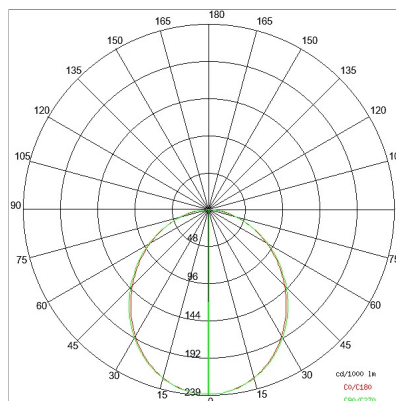

DATI TECNICI

Tensione:	220-240V 50/60Hz
Fascio:	Simmetrico diffondente
Corrente:	500mA
Classe isolamento:	1
Peso:	16 kg
Grado IP:	20
Filo incandescente:	650 °C
Lampada inclusa:	Si
Tipo LED:	SMD LED
Potenza complessiva:	189 W
Flusso apparecchio:	15519 lm
Durata nominale:	50.000 (h) L80 B20
Temperatura di colore:	3000 K
Indice resa cromatica:	> 90
Consistenza cromatica:	3 SDCM

Sorgente luminosa: 10 x LED 17.30W 2495lm

NOTE

l = 2815mm A richiesta: Schermo policarbonato opale.

Versione con 1 striscia led.

DISEGNO TECNICO

CURVE FOTOMETRICHE

ACCESSORI

KIT fissaggio a parete