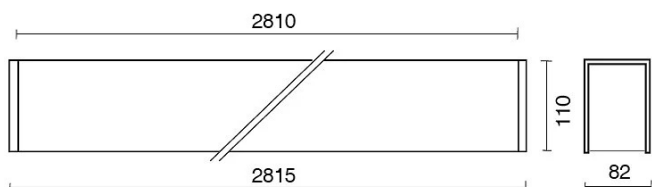

DATI TECNICI

Tensione:	220-240V 50/60Hz
Fascio:	Simmetrico diffondente
Corrente:	500mA
Classe isolamento:	1
Peso:	16 kg
Grado IP:	20
Filo incandescente:	650 °C
Lampada inclusa:	Si
Tipo LED:	SMD LED
Potenza complessiva:	189 W
Flusso apparecchio:	15519 lm
Durata nominale:	50.000 (h) L80 B20
Temperatura di colore:	3000 K
Indice resa cromatica:	> 90
Consistenza cromatica:	3 SDCM

Sorgente luminosa: 10 x LED 17.30W 2495lm

NOTE

l = 2815mm A richiesta: Schermo policarbonato opale.

Versione con 1 striscia led.

DISEGNO TECNICO

CURVE FOTOMETRICHE

ACCESSORI

KIT fissaggio a parete

769900-100	h.100mm
769900-200	h.200mm
769900-250	h.250mm
769900-300	h.300mm
769900-350	h.350mm

769900	TUBETTI DECORATIVI ø6mm
--------	-------------------------

AZIENDA

Side Spa è da sempre un punto di riferimento nel settore manifatturiero per la sua costante attenzione alla qualità del prodotto, all'assemblaggio e alla sostenibilità dei suoi articoli. L'azienda si distingue per la sua dedizione nell'offrire ai clienti prodotti di altissima qualità che soddisfino le esigenze e superino le aspettative.