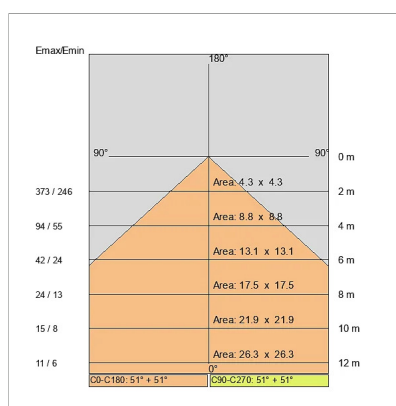

Sorgente luminosa: 10 x LED 17.30W 2495lm

NOTE

l = 2815mm A richiesta: Schermo policarbonato opale.

Versione con 1 striscia led.

DISEGNO TECNICO

CURVE FOTOMETRICHE

ACCESSORI

KIT fissaggio a parete